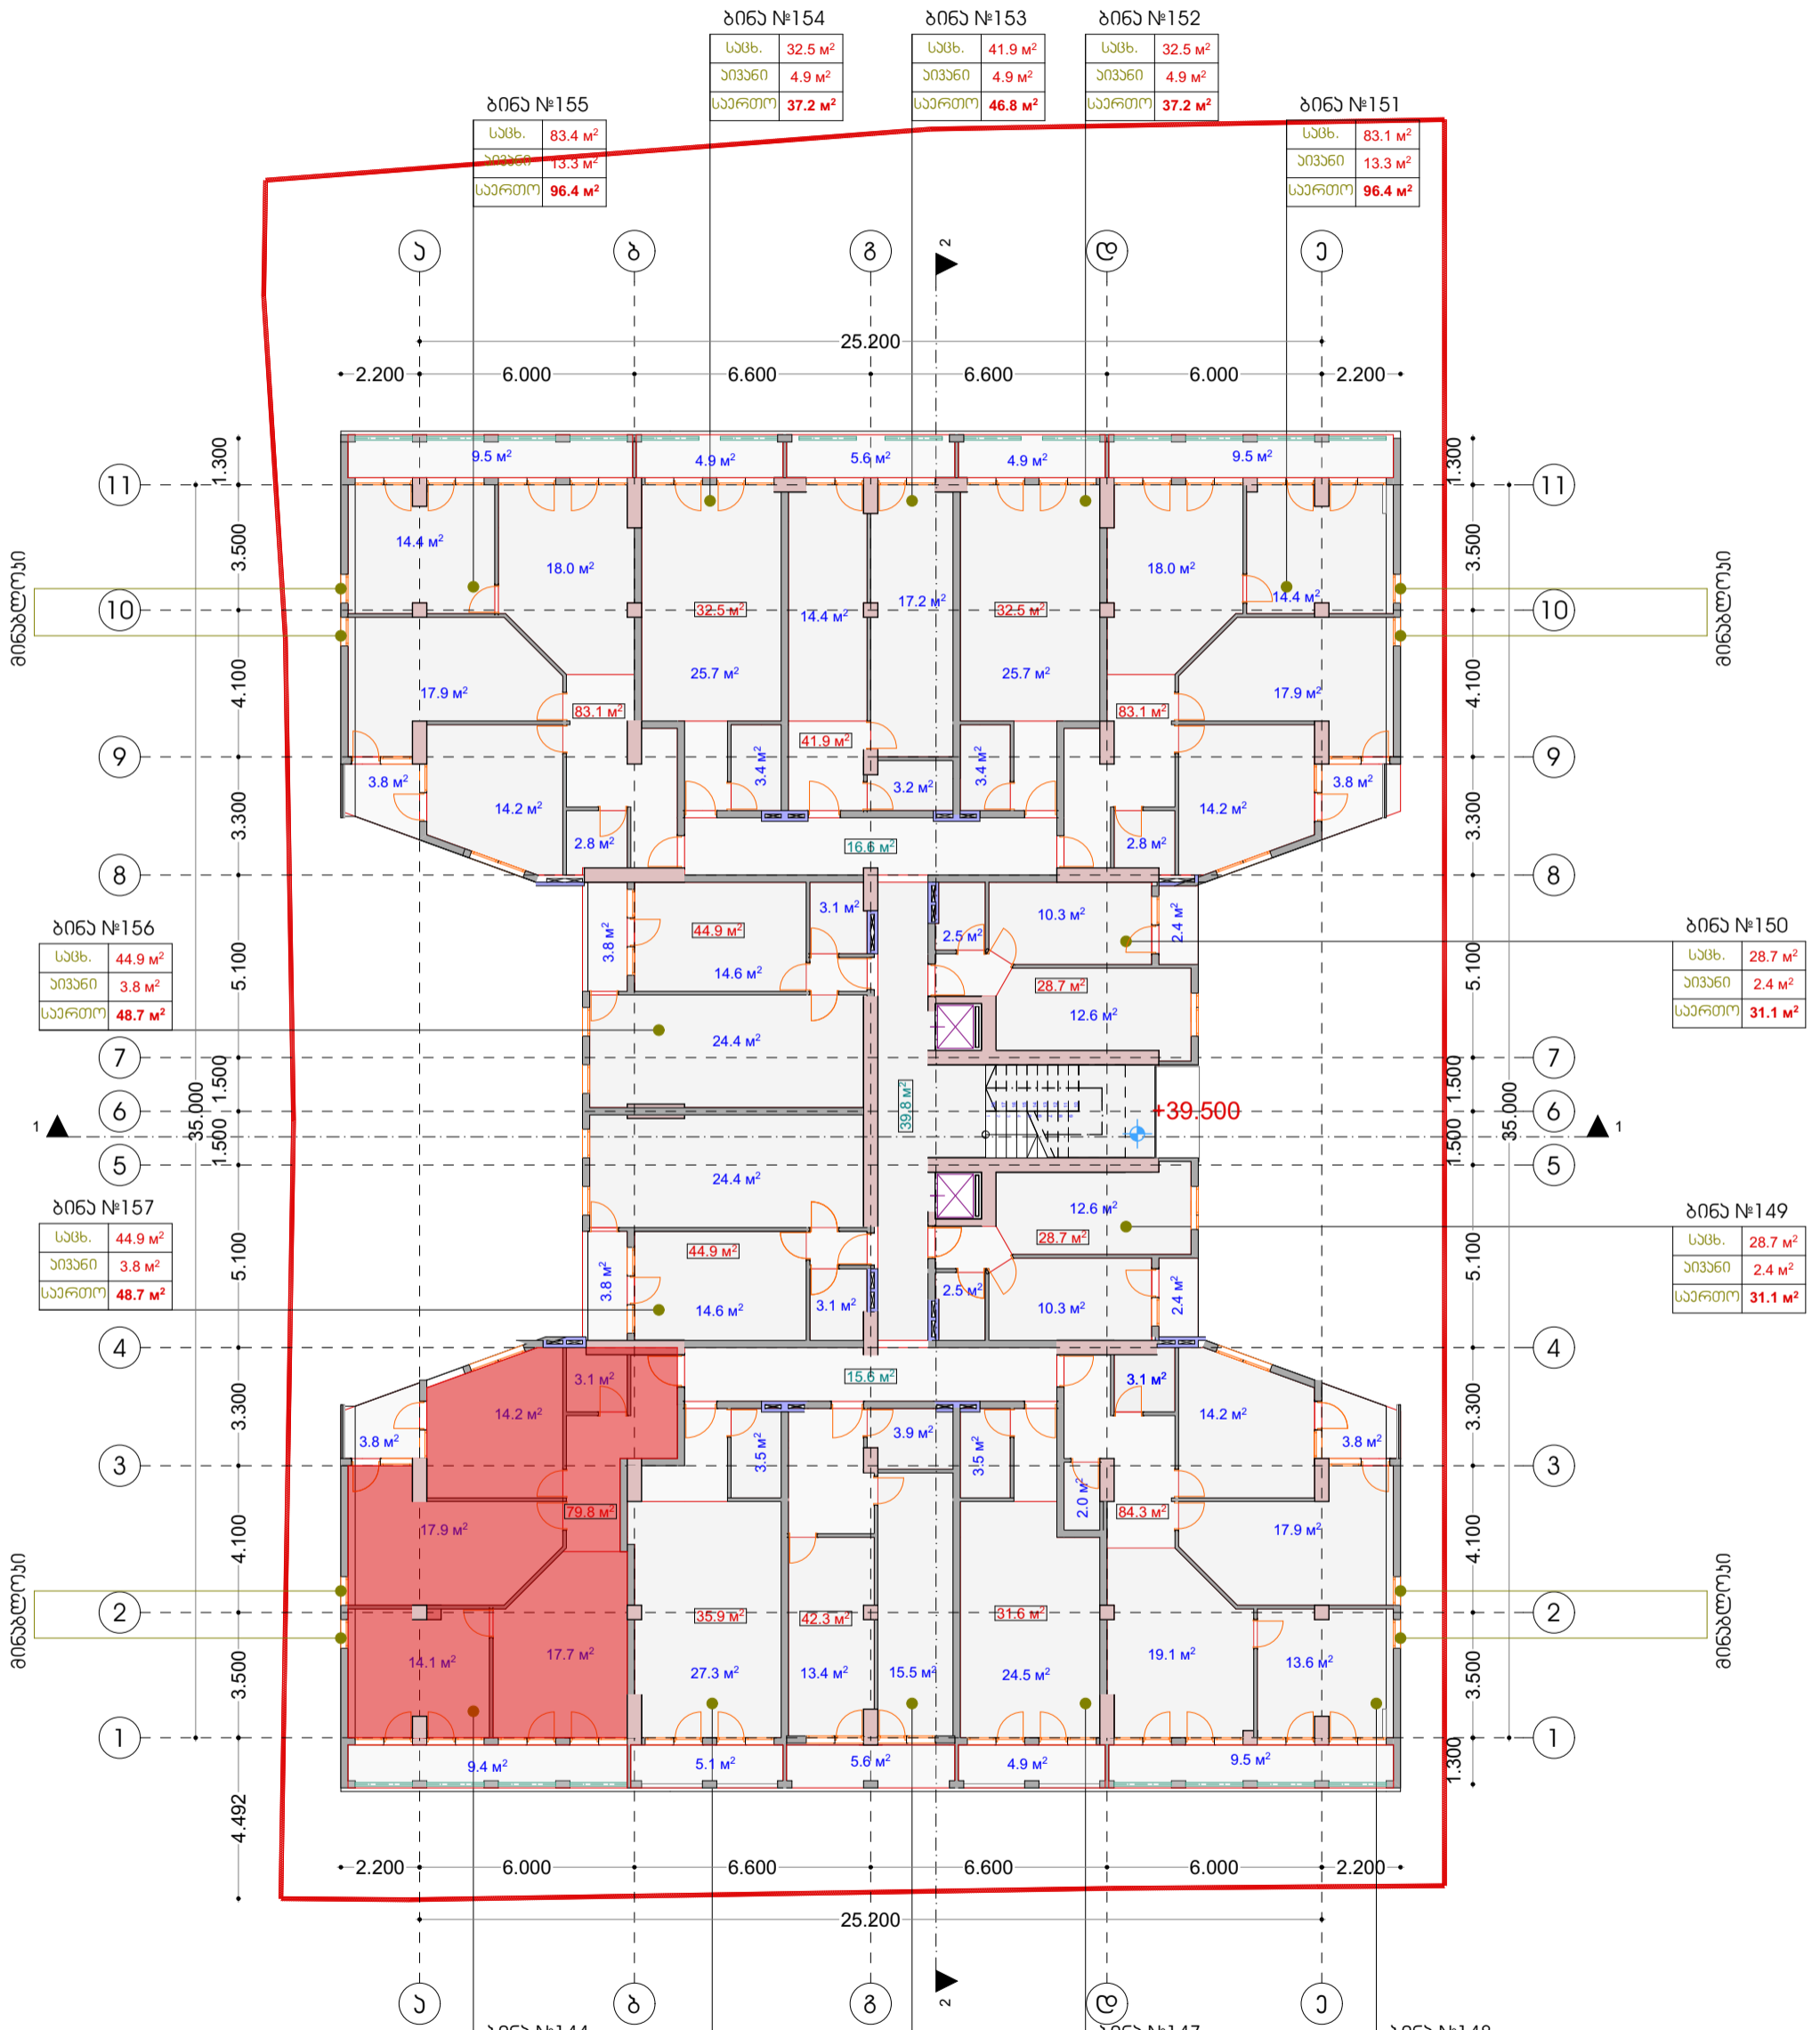

XIII სართულის გეგმა +39.50 ნიშნულზე

ღირებულება	მ. კაკაუშიძე	ქ. ბათუმი ვაჟა ფშაველას №53-55-57	დამკვეთი	შპს „ელიტ გრენი,,	
მთ.არქიტექტორი	მ. კაკაუშიძე	მრავალბინიანი საცხოვრებელი სახლი	სტადია	ფურც.	მასშტაბი
პრ.ავტორი	მ. კაკაუშიძე		№	1:200	
არქ.-ღიზანიანი	მ. კაკაუშიძე	XIII სართულის გეგმა	ინჟ/მ., მიხეილ კაკაუშიძე,,		