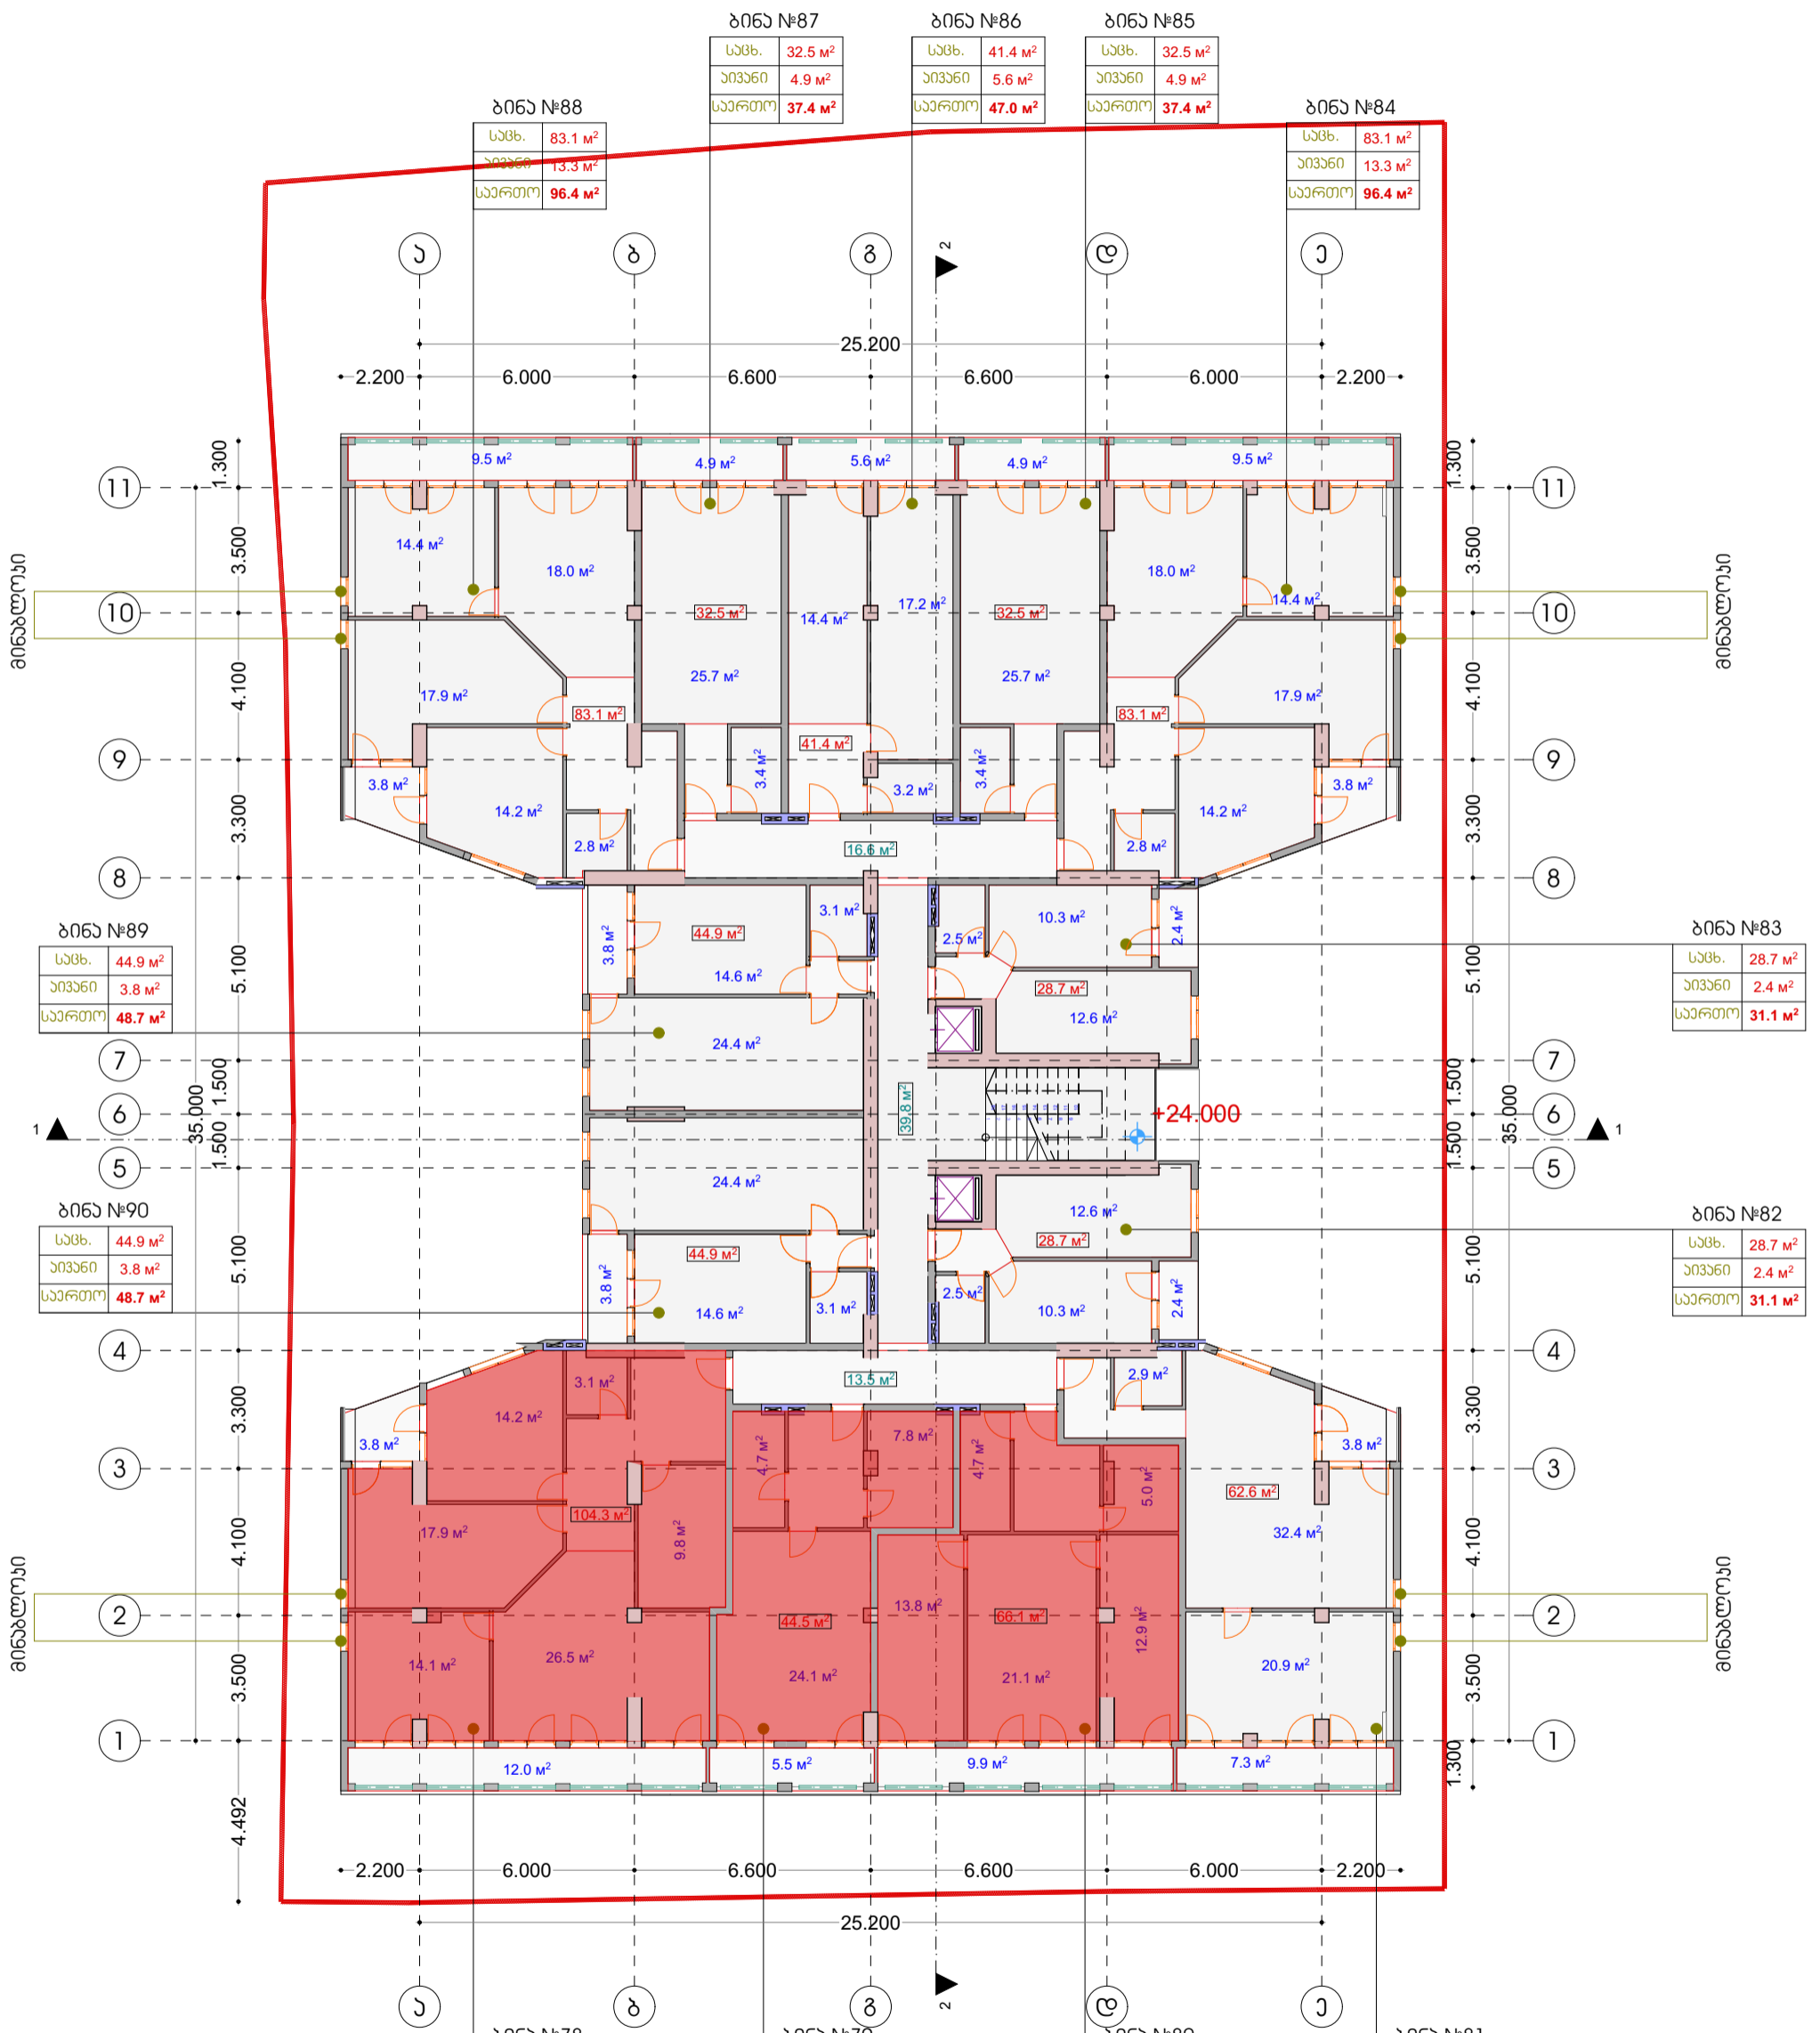

## VIII სართულის გეგმა +24.00 ნიშნულზე

დირექტორი	მ. კაკაუშიძე	ქ. ბათუმი	დამკვეთი	შპს „ელიტ გენი,,	
მთ.არქიტექტორი	მ. კაკაუშიძე	ვახა ჯუმაშვილი №53-55-57	სტადია	ფურც.	მასშტაბი
პრ.ავტორი	მ. კაკაუშიძე	მრავალბინიანი საცხოვრებელი სახლი		№	1:200
არქ.-ღიზანიანი	მ. კაკაუშიძე	VIII სართულის გეგმა	ინჟ/მ., მიხეილ კაკაუშიძე,,		