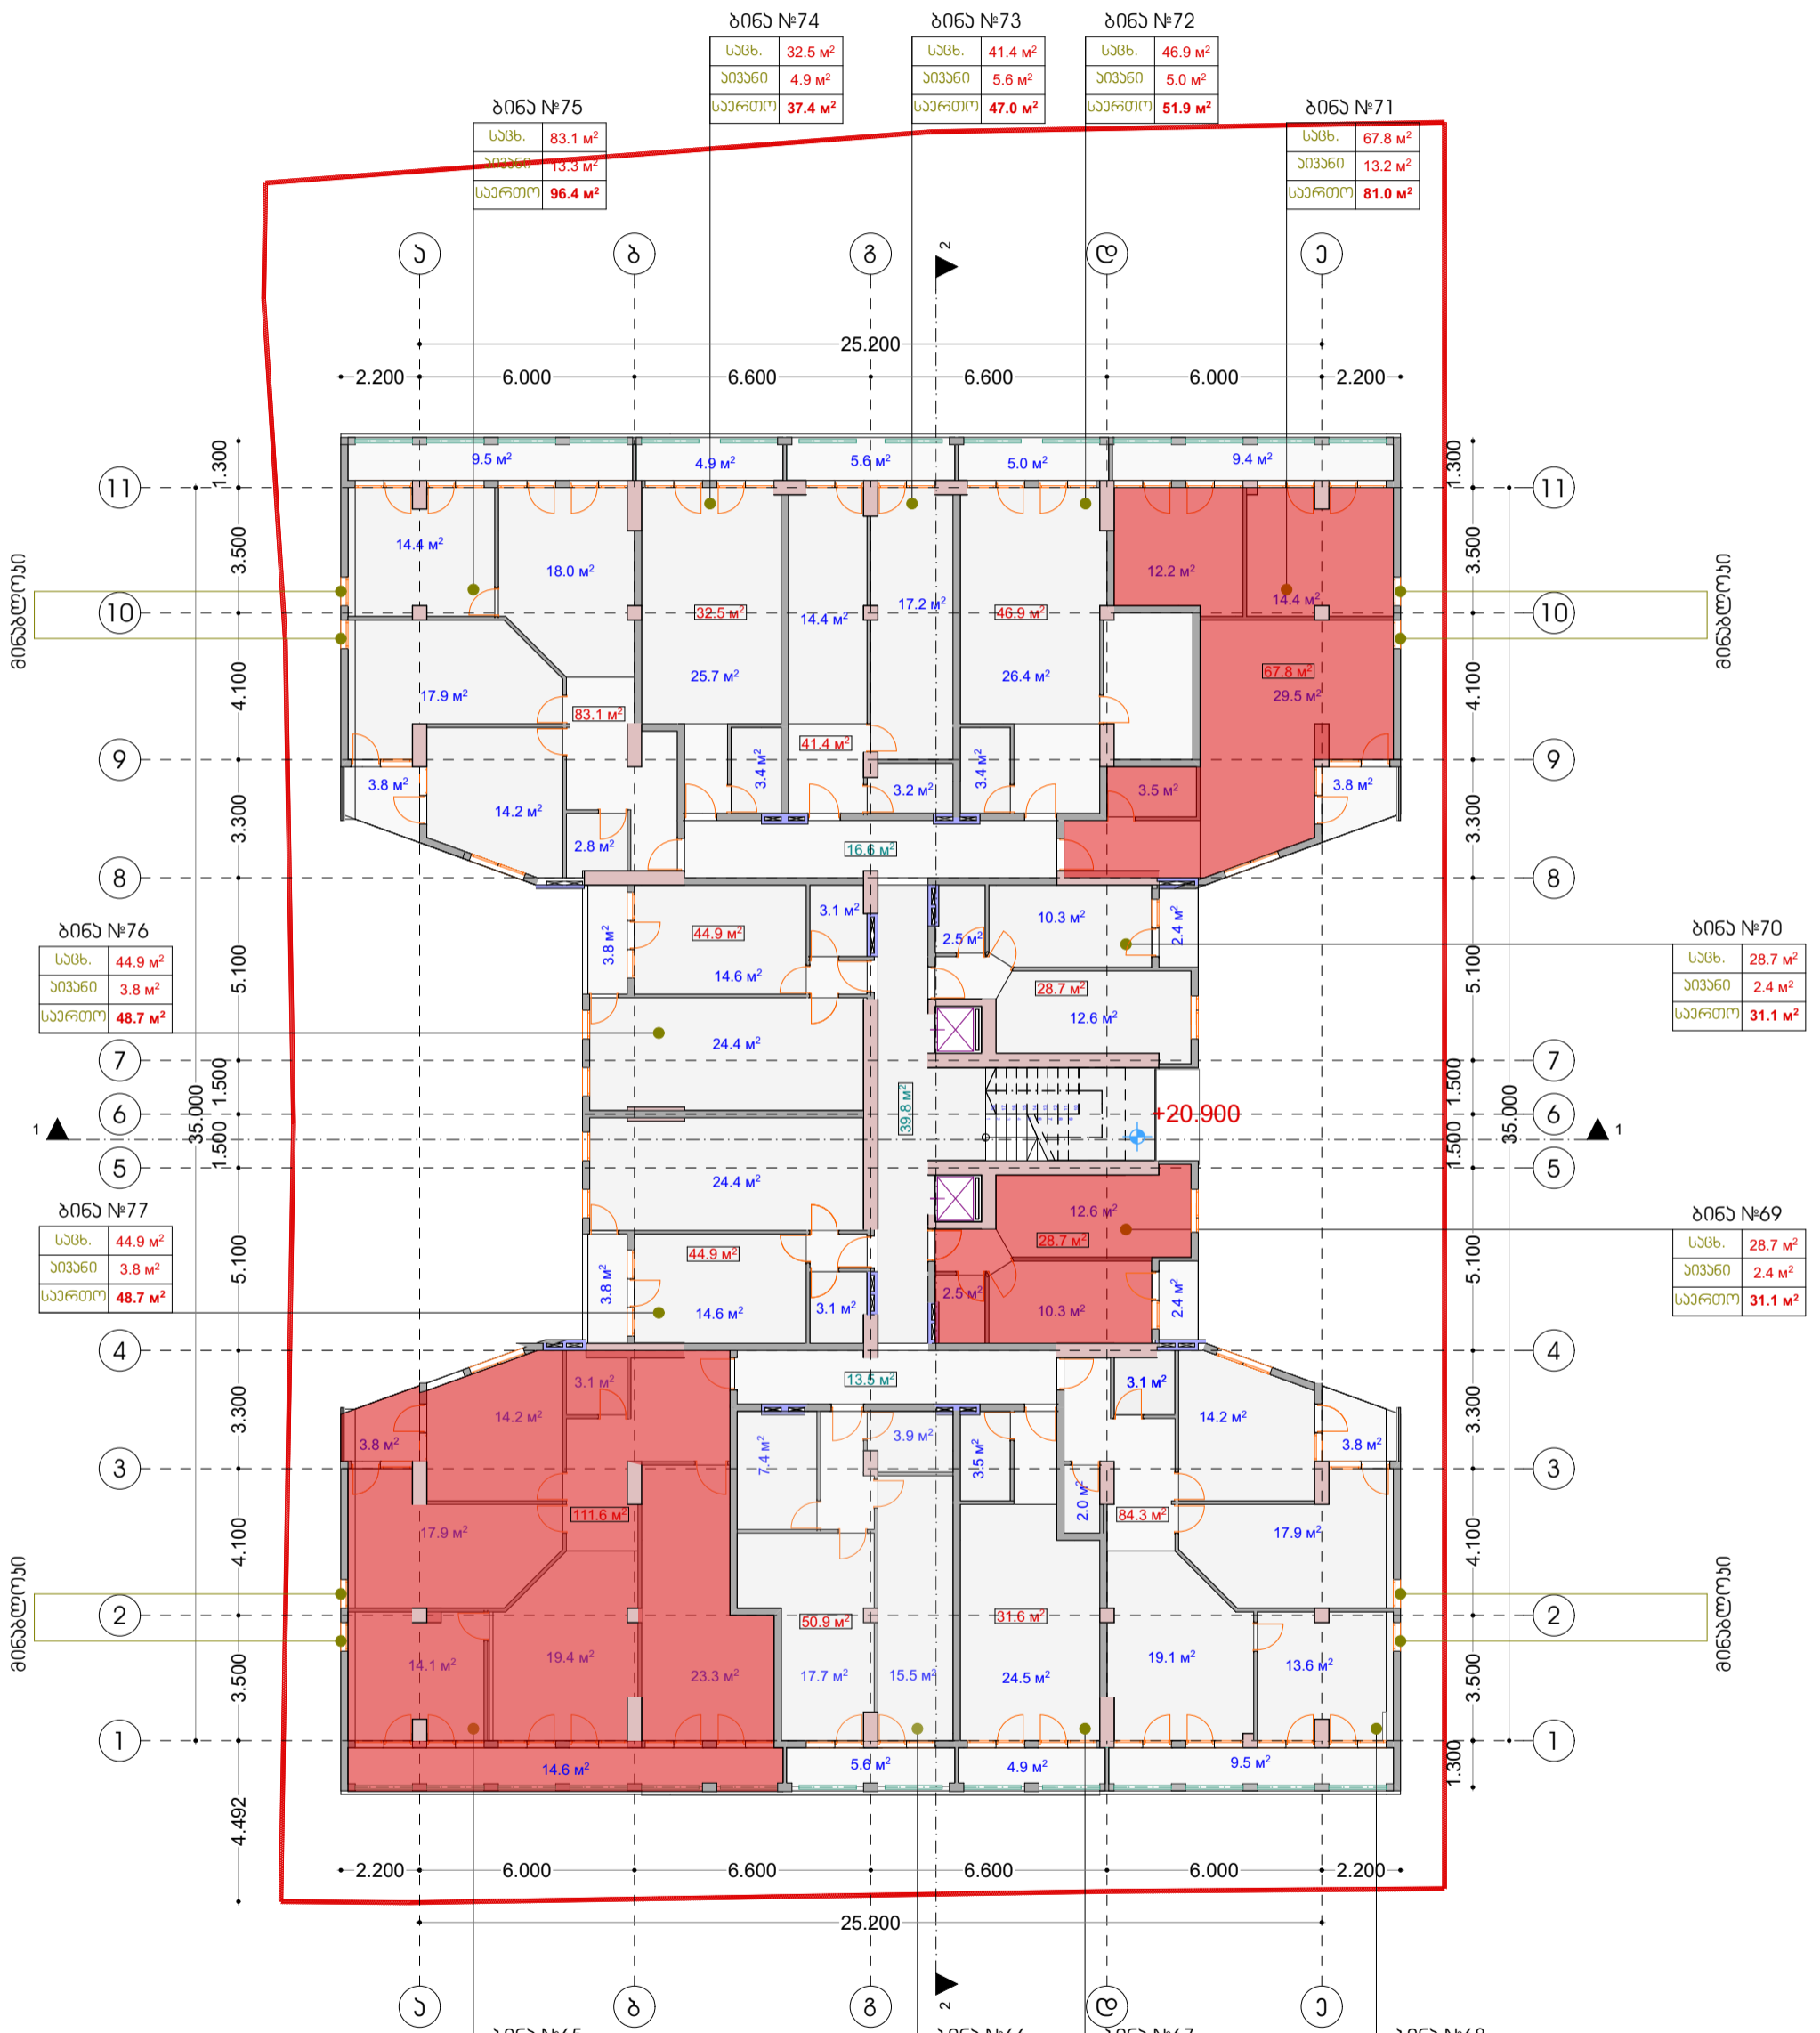

VII სართულის გეგმა +20.90 ნიშნულზე

დირექტორი	მ. კაკაუშიძე	ქ. ბათუმი	დამკვეთი	შპს „ელიტ გრენი,,	
მთ.არქიტექტორი	მ. კაკაუშიძე	ვაჟა ჭყავჭავაძის №53-55-57	სტადია	ფურც.	მასშტაბი
პრ.ავტორი	მ. კაკაუშიძე	მრავალბინიანი საცხოვრებელი სახლი		№	1:200
არქ.-ღიზანიანი	მ. კაკაუშიძე	VII სართულის გეგმა	ინჟ/მ., მიხეილ კაკაუშიძე,,		