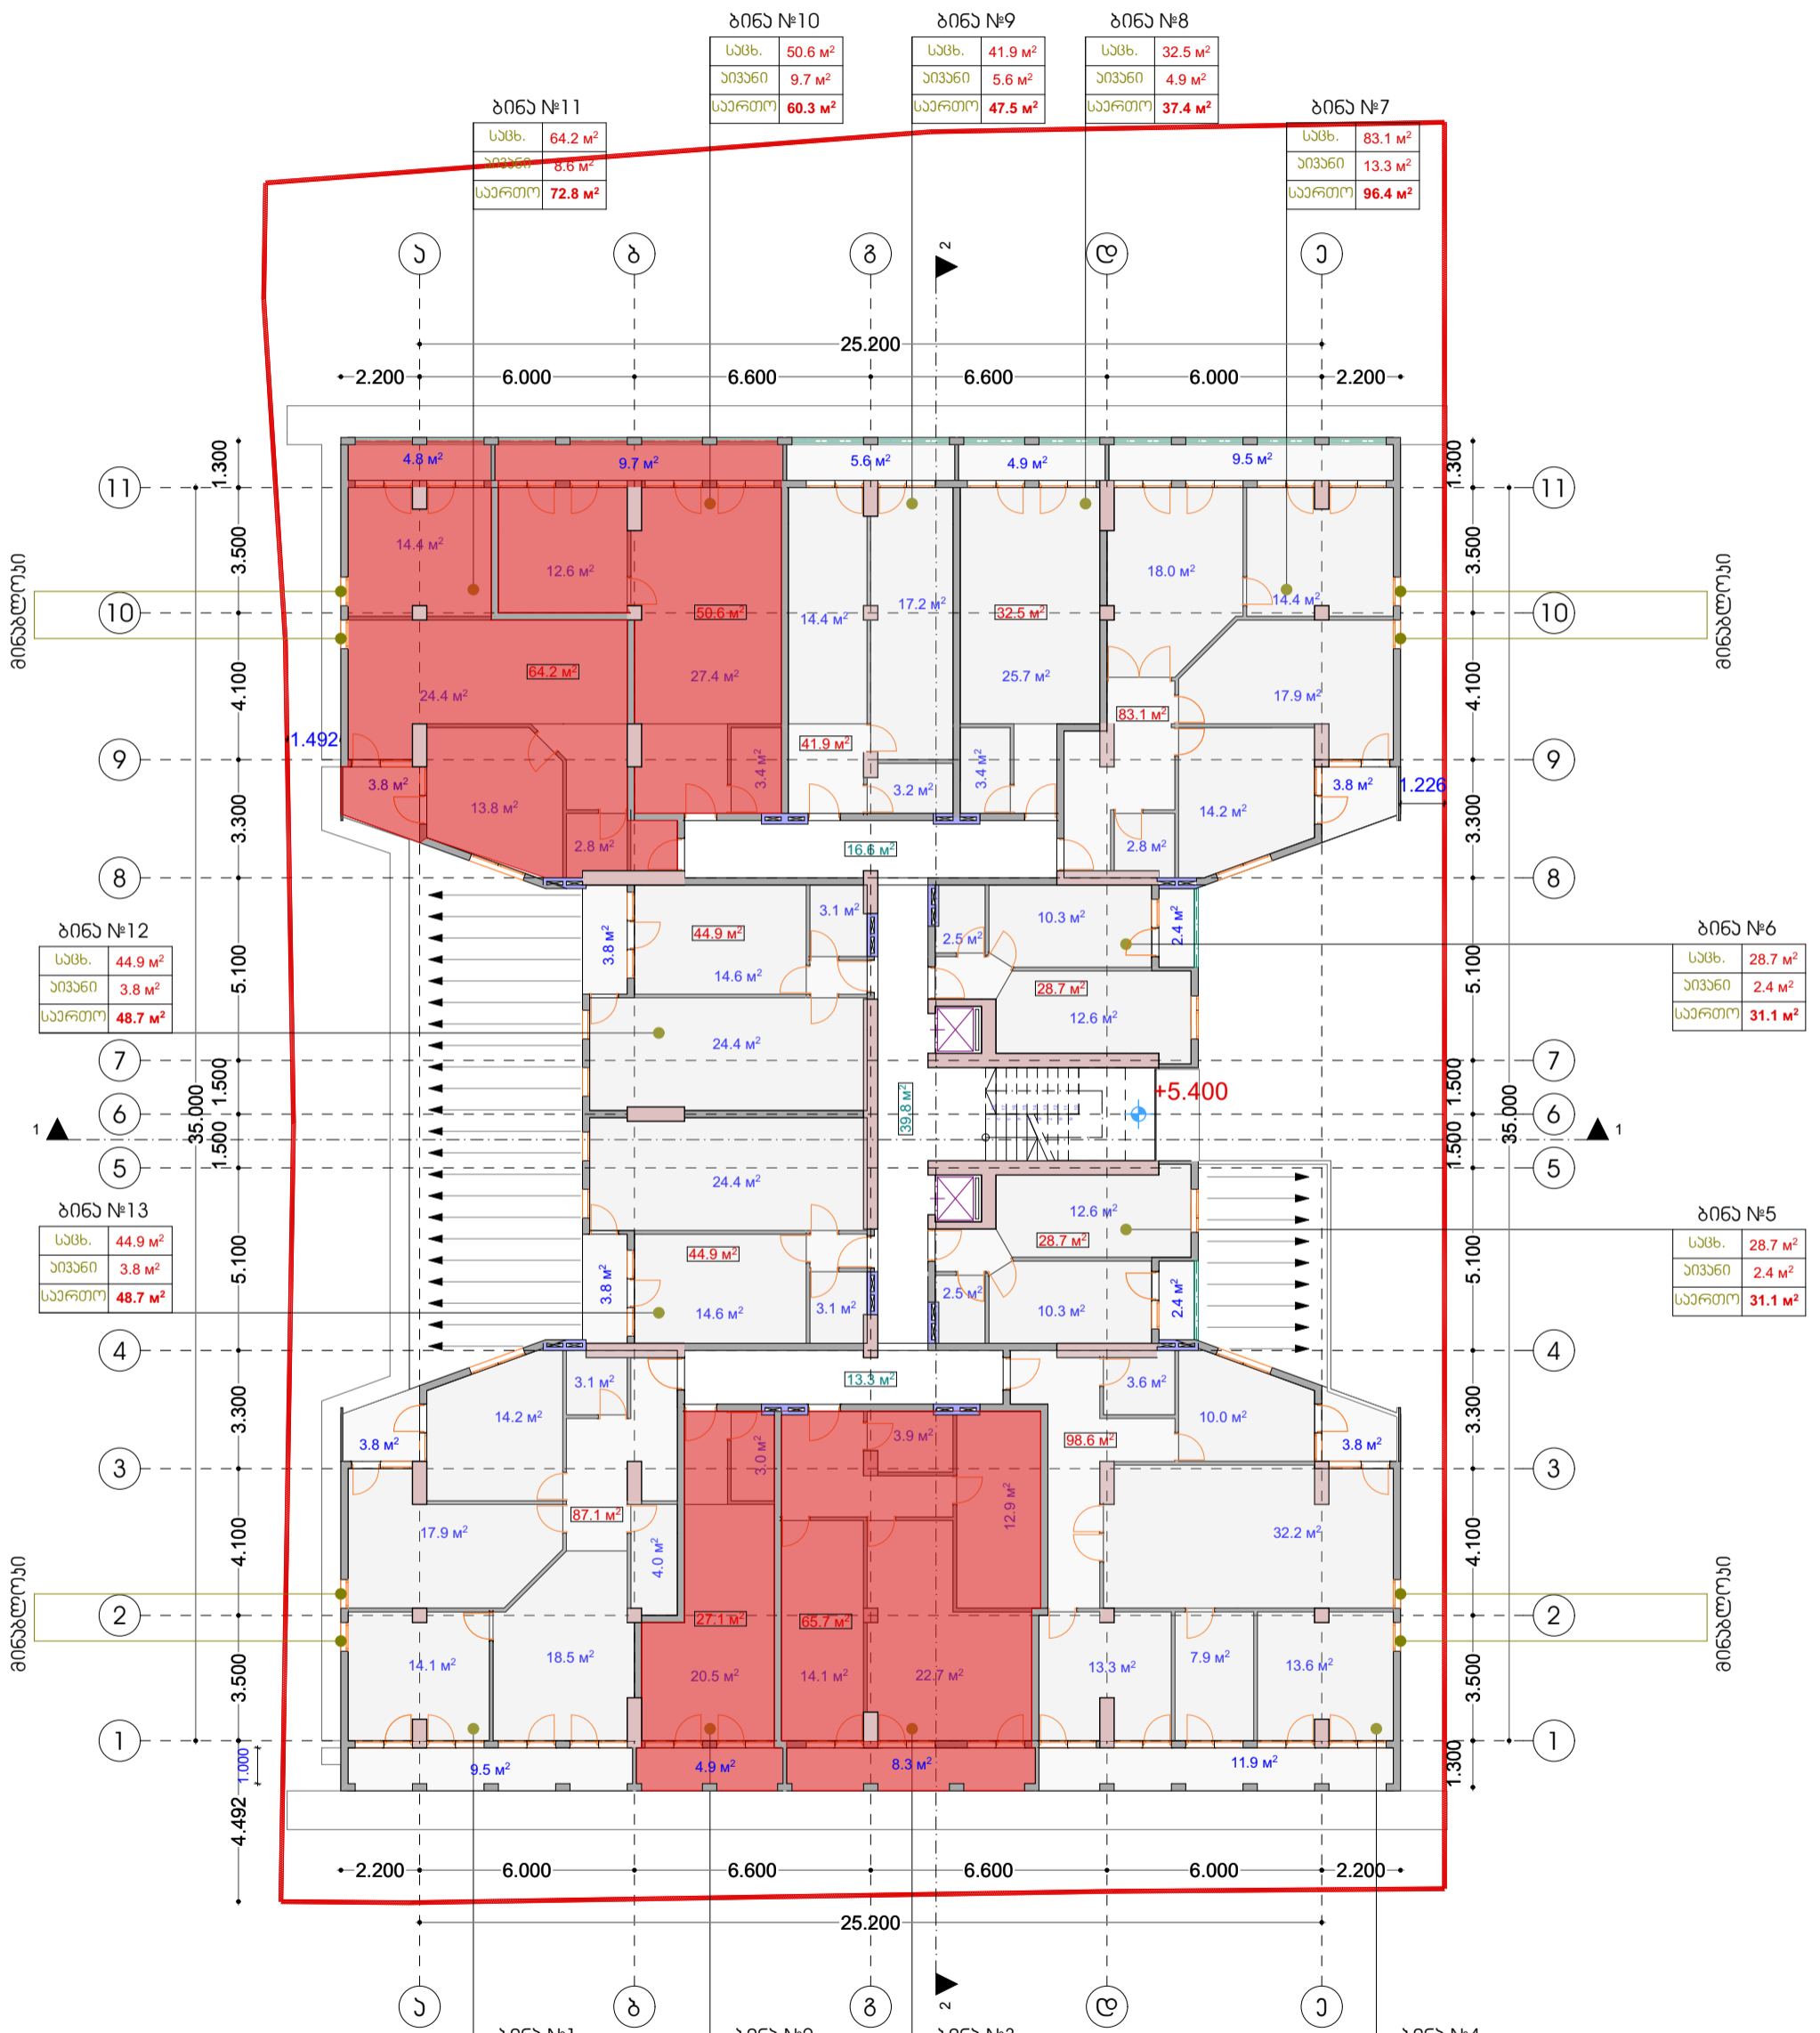

II სართულის გეგმა +5.40 ნიშნულზე

ღირებულება	მ. კაკაუშიძე	ქ. ბათუმი ვაჟა ფშაველას №53-55-57	დამკვეთი	შპს „ელიტ გრენი,,	
მთ.არქიტექტორი	მ. კაკაუშიძე	მრავალბინიანი საცხოვრებელი სახლი	სტადია	ფურც.	მასშტაბი
პრ.ავტორი	მ. კაკაუშიძე			№	1:200
არქ.-ღიზანიძე	მ. კაკაუშიძე	II სართულის გეგმა	ინჟ/მ.,მიხეილი კაკაუშიძე,,		