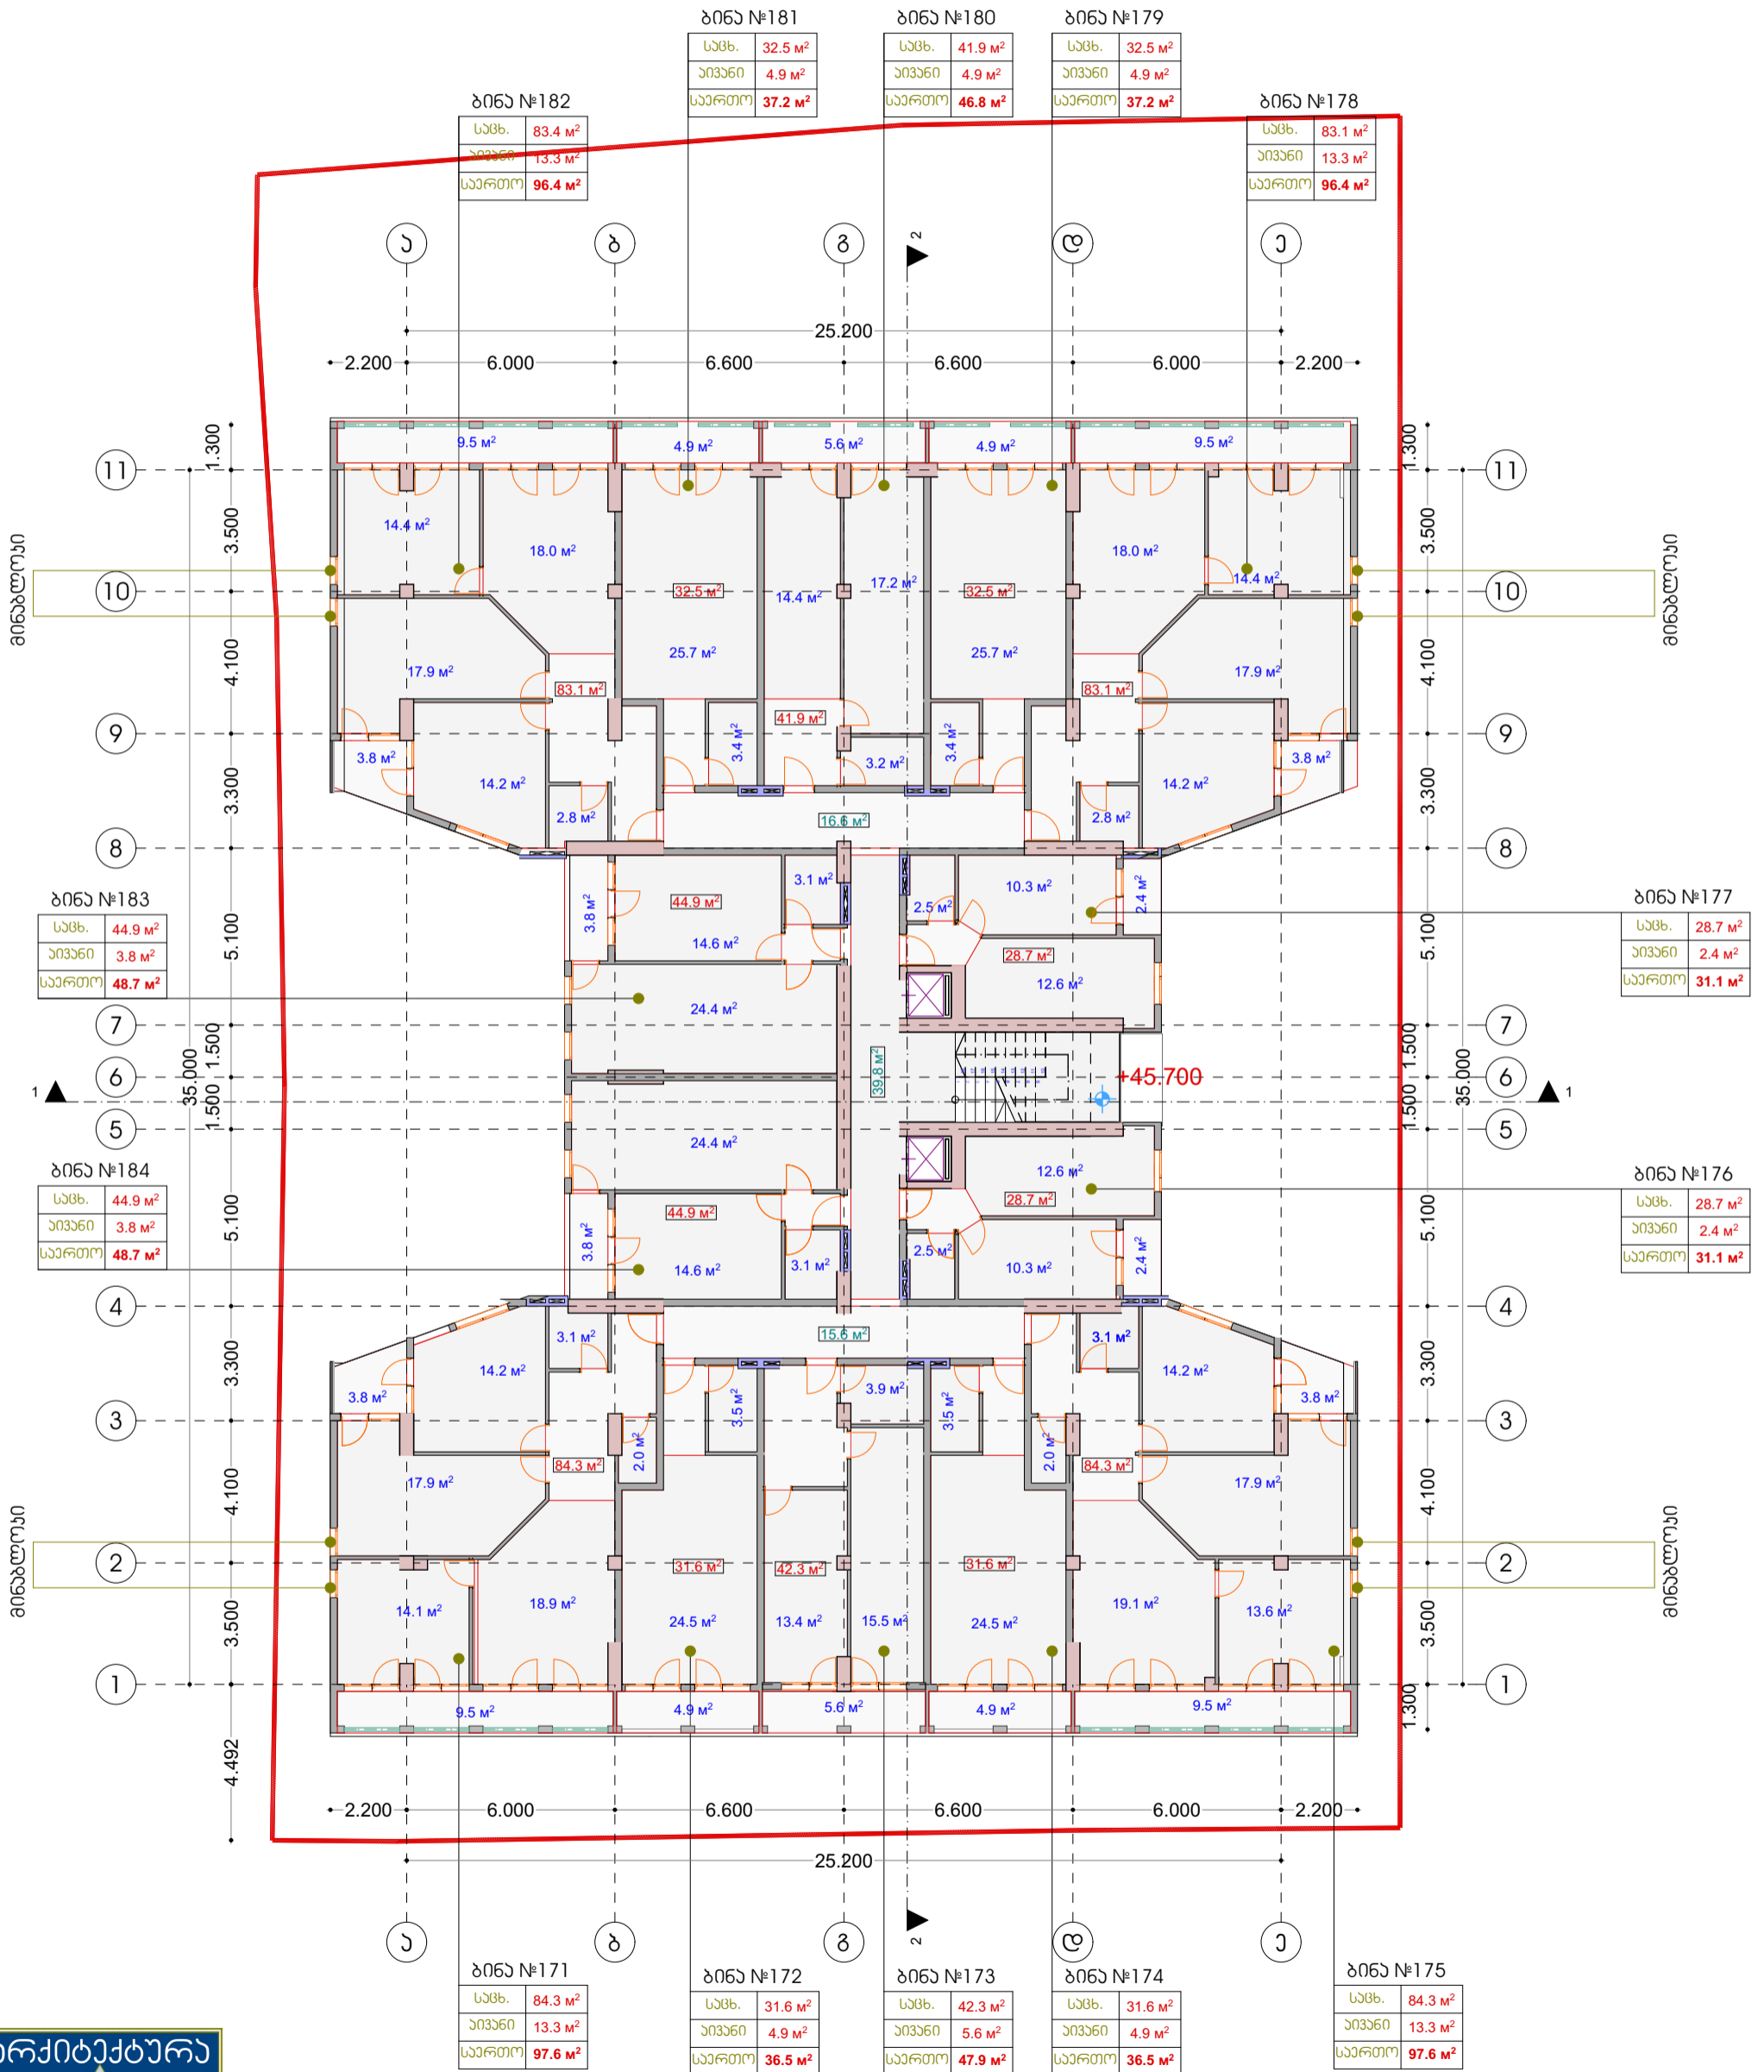

XV სართულის გეგმა +45.70 ნიშნულზე

ღირებულება	მ. კაკაუშიძე	ქ. ბათუმი ვაჟა ფშაველას №53-55-57	დამკვეთი	შპს „ელიტ გრენი,,	
მთ.არქიტექტორი	მ. კაკაუშიძე	მრავალბინიანი საცხოვრებელი სახლი	სტადია	ფურც.	მასშტაბი
პრ.ავტორი	მ. კაკაუშიძე		№	1:200	
არქ.-ღიზანიანი	მ. კაკაუშიძე	XV სართულის გეგმა	ინჟ/მ., მიხეილ კაკაუშიძე,,		