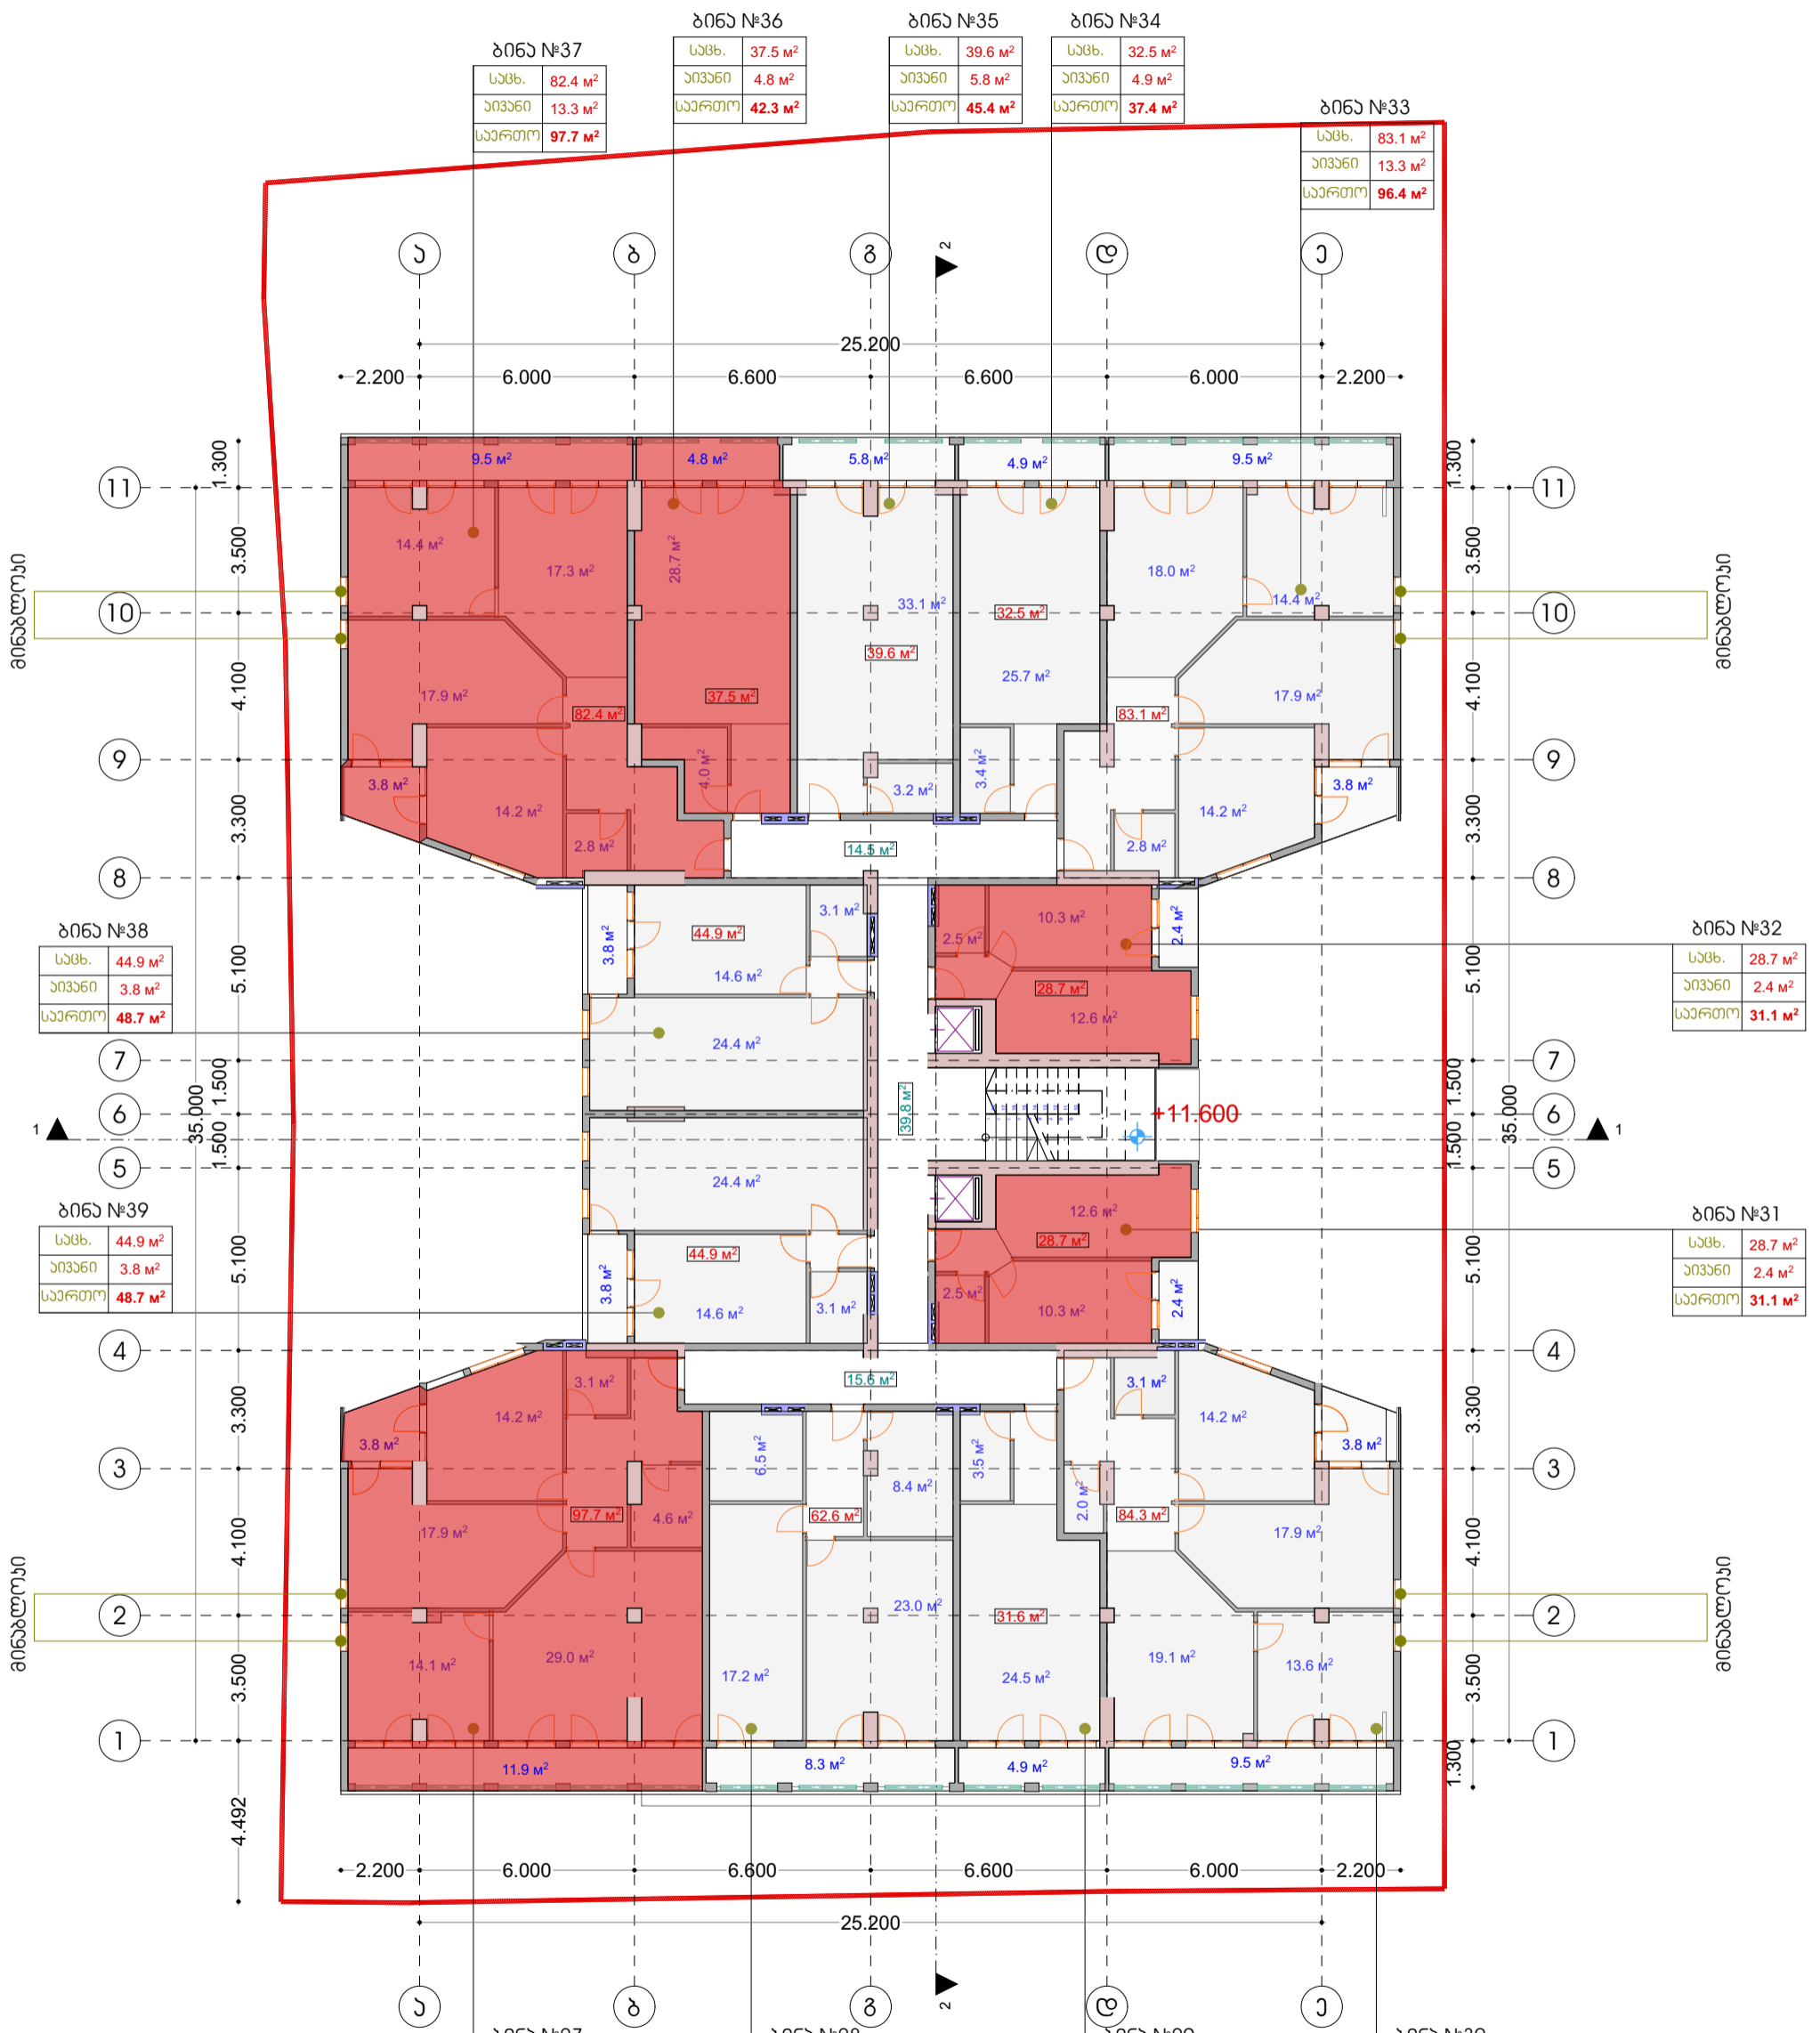

IV სართულის გეგმა +11.60 ნიშნულზე

დირექტორი	მ. კაკაუშიძე	ქ. ბათუმი ვაჟა ფშაველას №53-55-57	დამკვეთი	შპს „ელიტ გრენი,,	
მთ.არქიტექტორი	მ. კაკაუშიძე	მრავალბინიანი საცხოვრებელი სახლი	სტადია	ფურც.	მასშტაბი
პრ.ავტორი	მ. კაკაუშიძე		№		1:200
არქ.-ღიზანიერი	მ. კაკაუშიძე	IV სართულის გეგმა	ინჟ/მ., მიხეილ კაკაუშიძე,,		