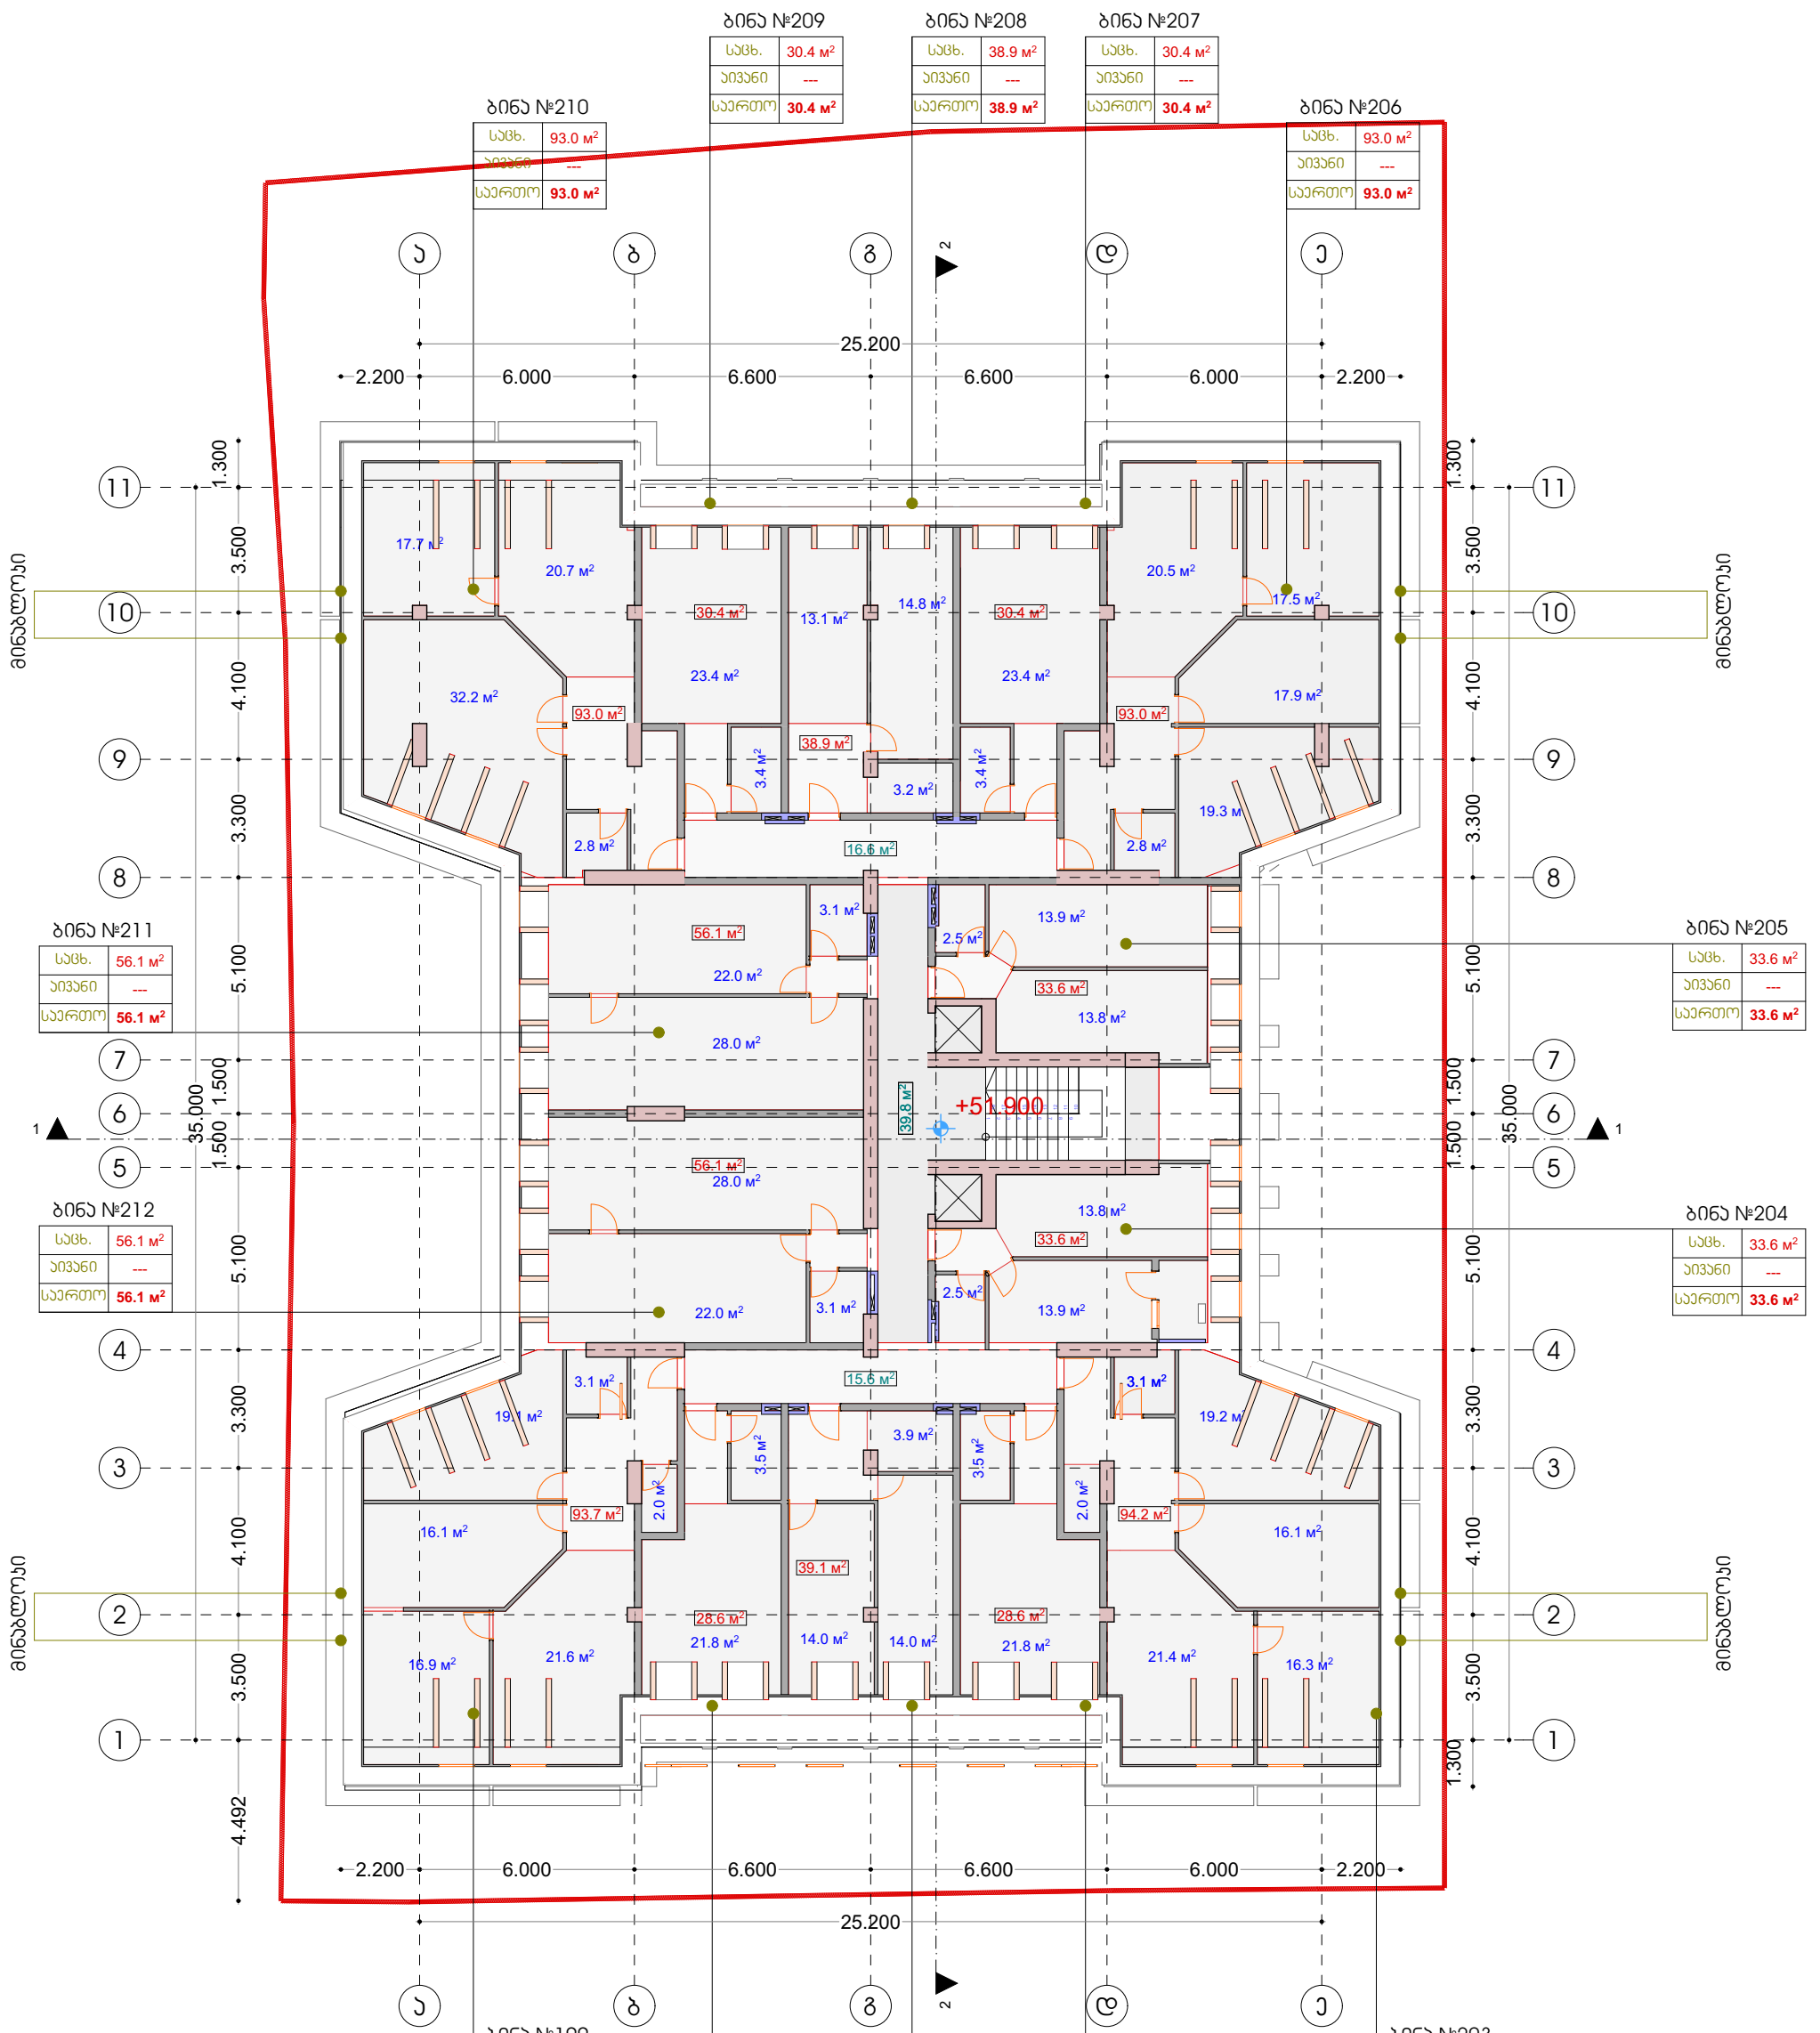

მანსარდის სართულის გეგმა +51.90 ნიშნულზე

დირექტორი	მ. კაკაუშიძე	ქ. ბათუმი ვაჟა ფშაველას №53-55-57	დამკვეთი	შპს „ელიტ გრენი,,	
მთ.არქიტექტორი	მ. კაკაუშიძე	მრავალბინიანი საცხოვრებელი სახლი	სტადია	ფურც.	მასშტაბი
პრ.ავტორი	მ. კაკაუშიძე		№	1:200	
არქ.-ღიზანიანი	მ. კაკაუშიძე	XVII სართულის გეგმა	ინჟ/მ.,მიხეილი კაკაუშიძე,,		