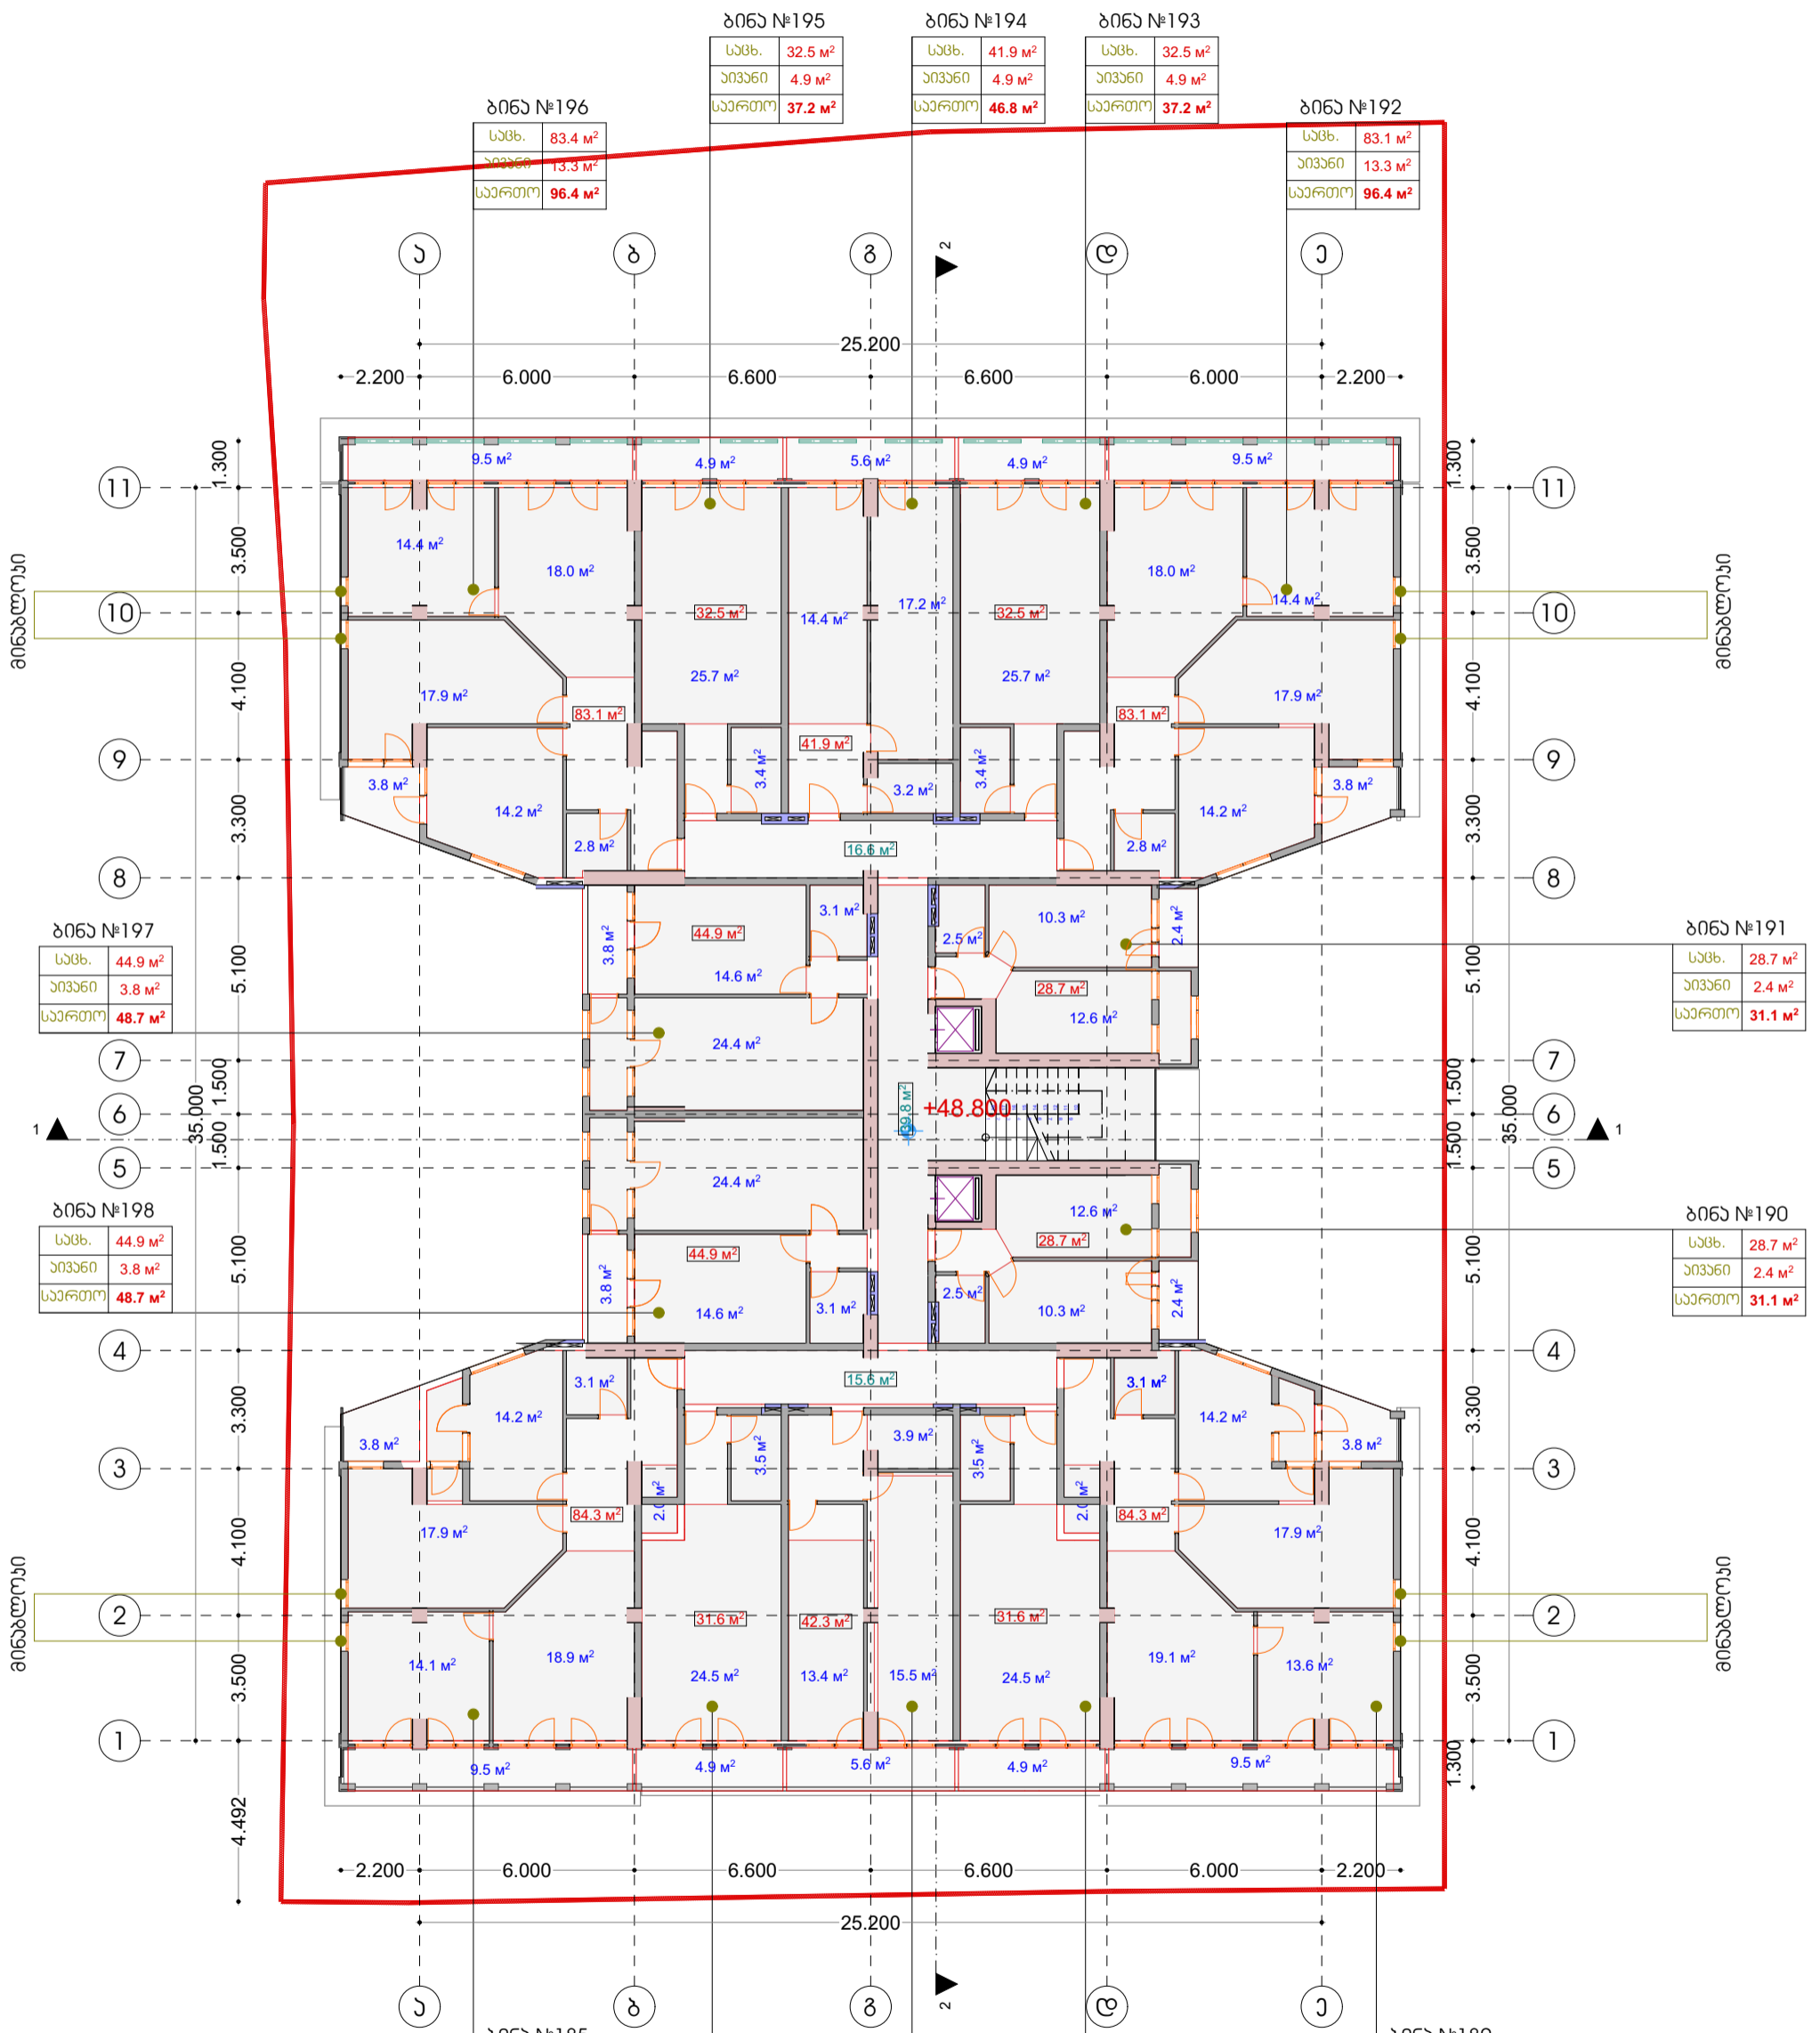

# XVI სართულის გეგმა +48.80 ნიშნულზე

დირექტორი	მ. კაკაუშიძე	ქ. ბათუმი	დამკვეთი	შპს „ელიტ გრენი,,	
მთ.არქიტექტორი	მ. კაკაუშიძე	ვაჟა ჯუღაშვილი №53-55-57	სტადია	ფურც.	მასშტაბი
პრ.ავტორი	მ. კაკაუშიძე	მრავალბინიანი საცხოვრებელი სახლი		№	1:200
არქ.-დოზანდერი	მ. კაკაუშიძე	XVI სართულის გეგმა	ინჟ/მ., მიხეილ კაკაუშიძე,,		