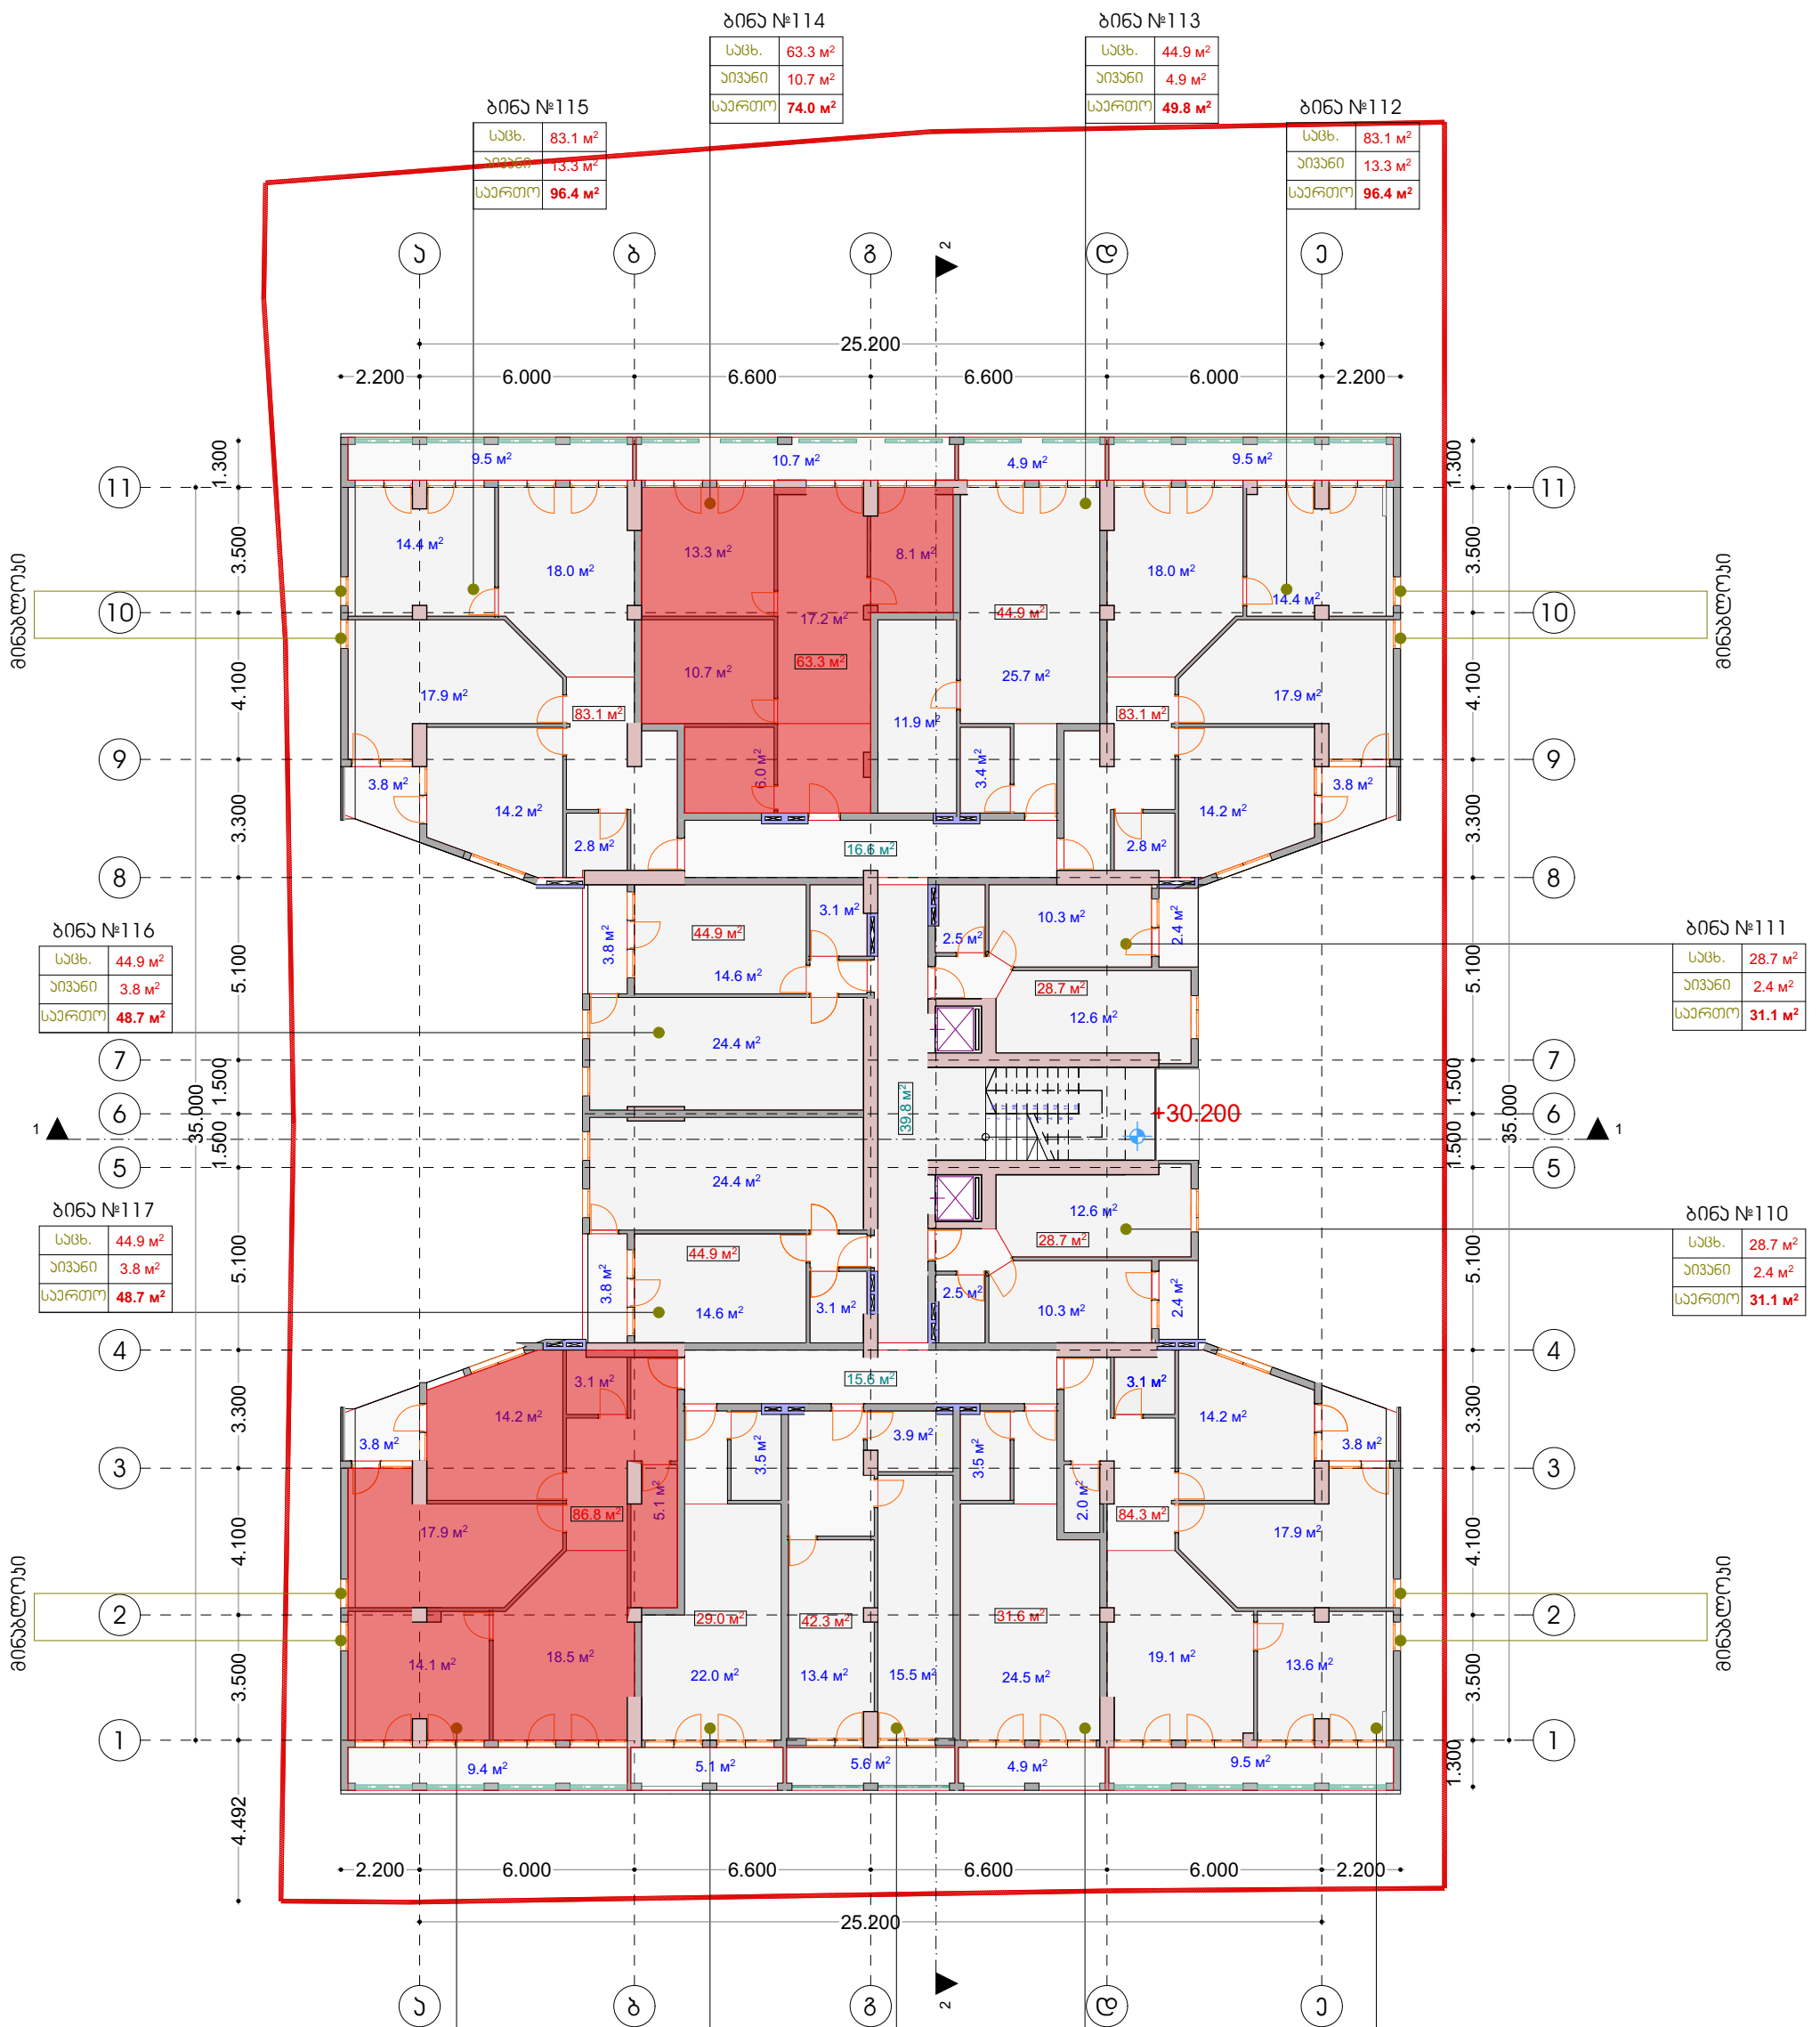

X სართულის გეგმა +30.20 ნიშნულზე

ღირებულება	მ. კაკაუშიძე	ქ. ბათუმი ვაჟა ფშაველას №53-55-57	დამკვეთი	შპს „ელიტ გრენი,,	
მთ.არქიტექტორი	მ. კაკაუშიძე	მრავალბინიანი საცხოვრებელი სახლი	სტადია	ფურც.	მასშტაბი
პრ.ავტორი	მ. კაკაუშიძე		№		1:200
არქ.-ღიზანიანი	მ. კაკაუშიძე	X სართულის გეგმა	ინჟ/მ., მიხეილი კაკაუშიძე,,		