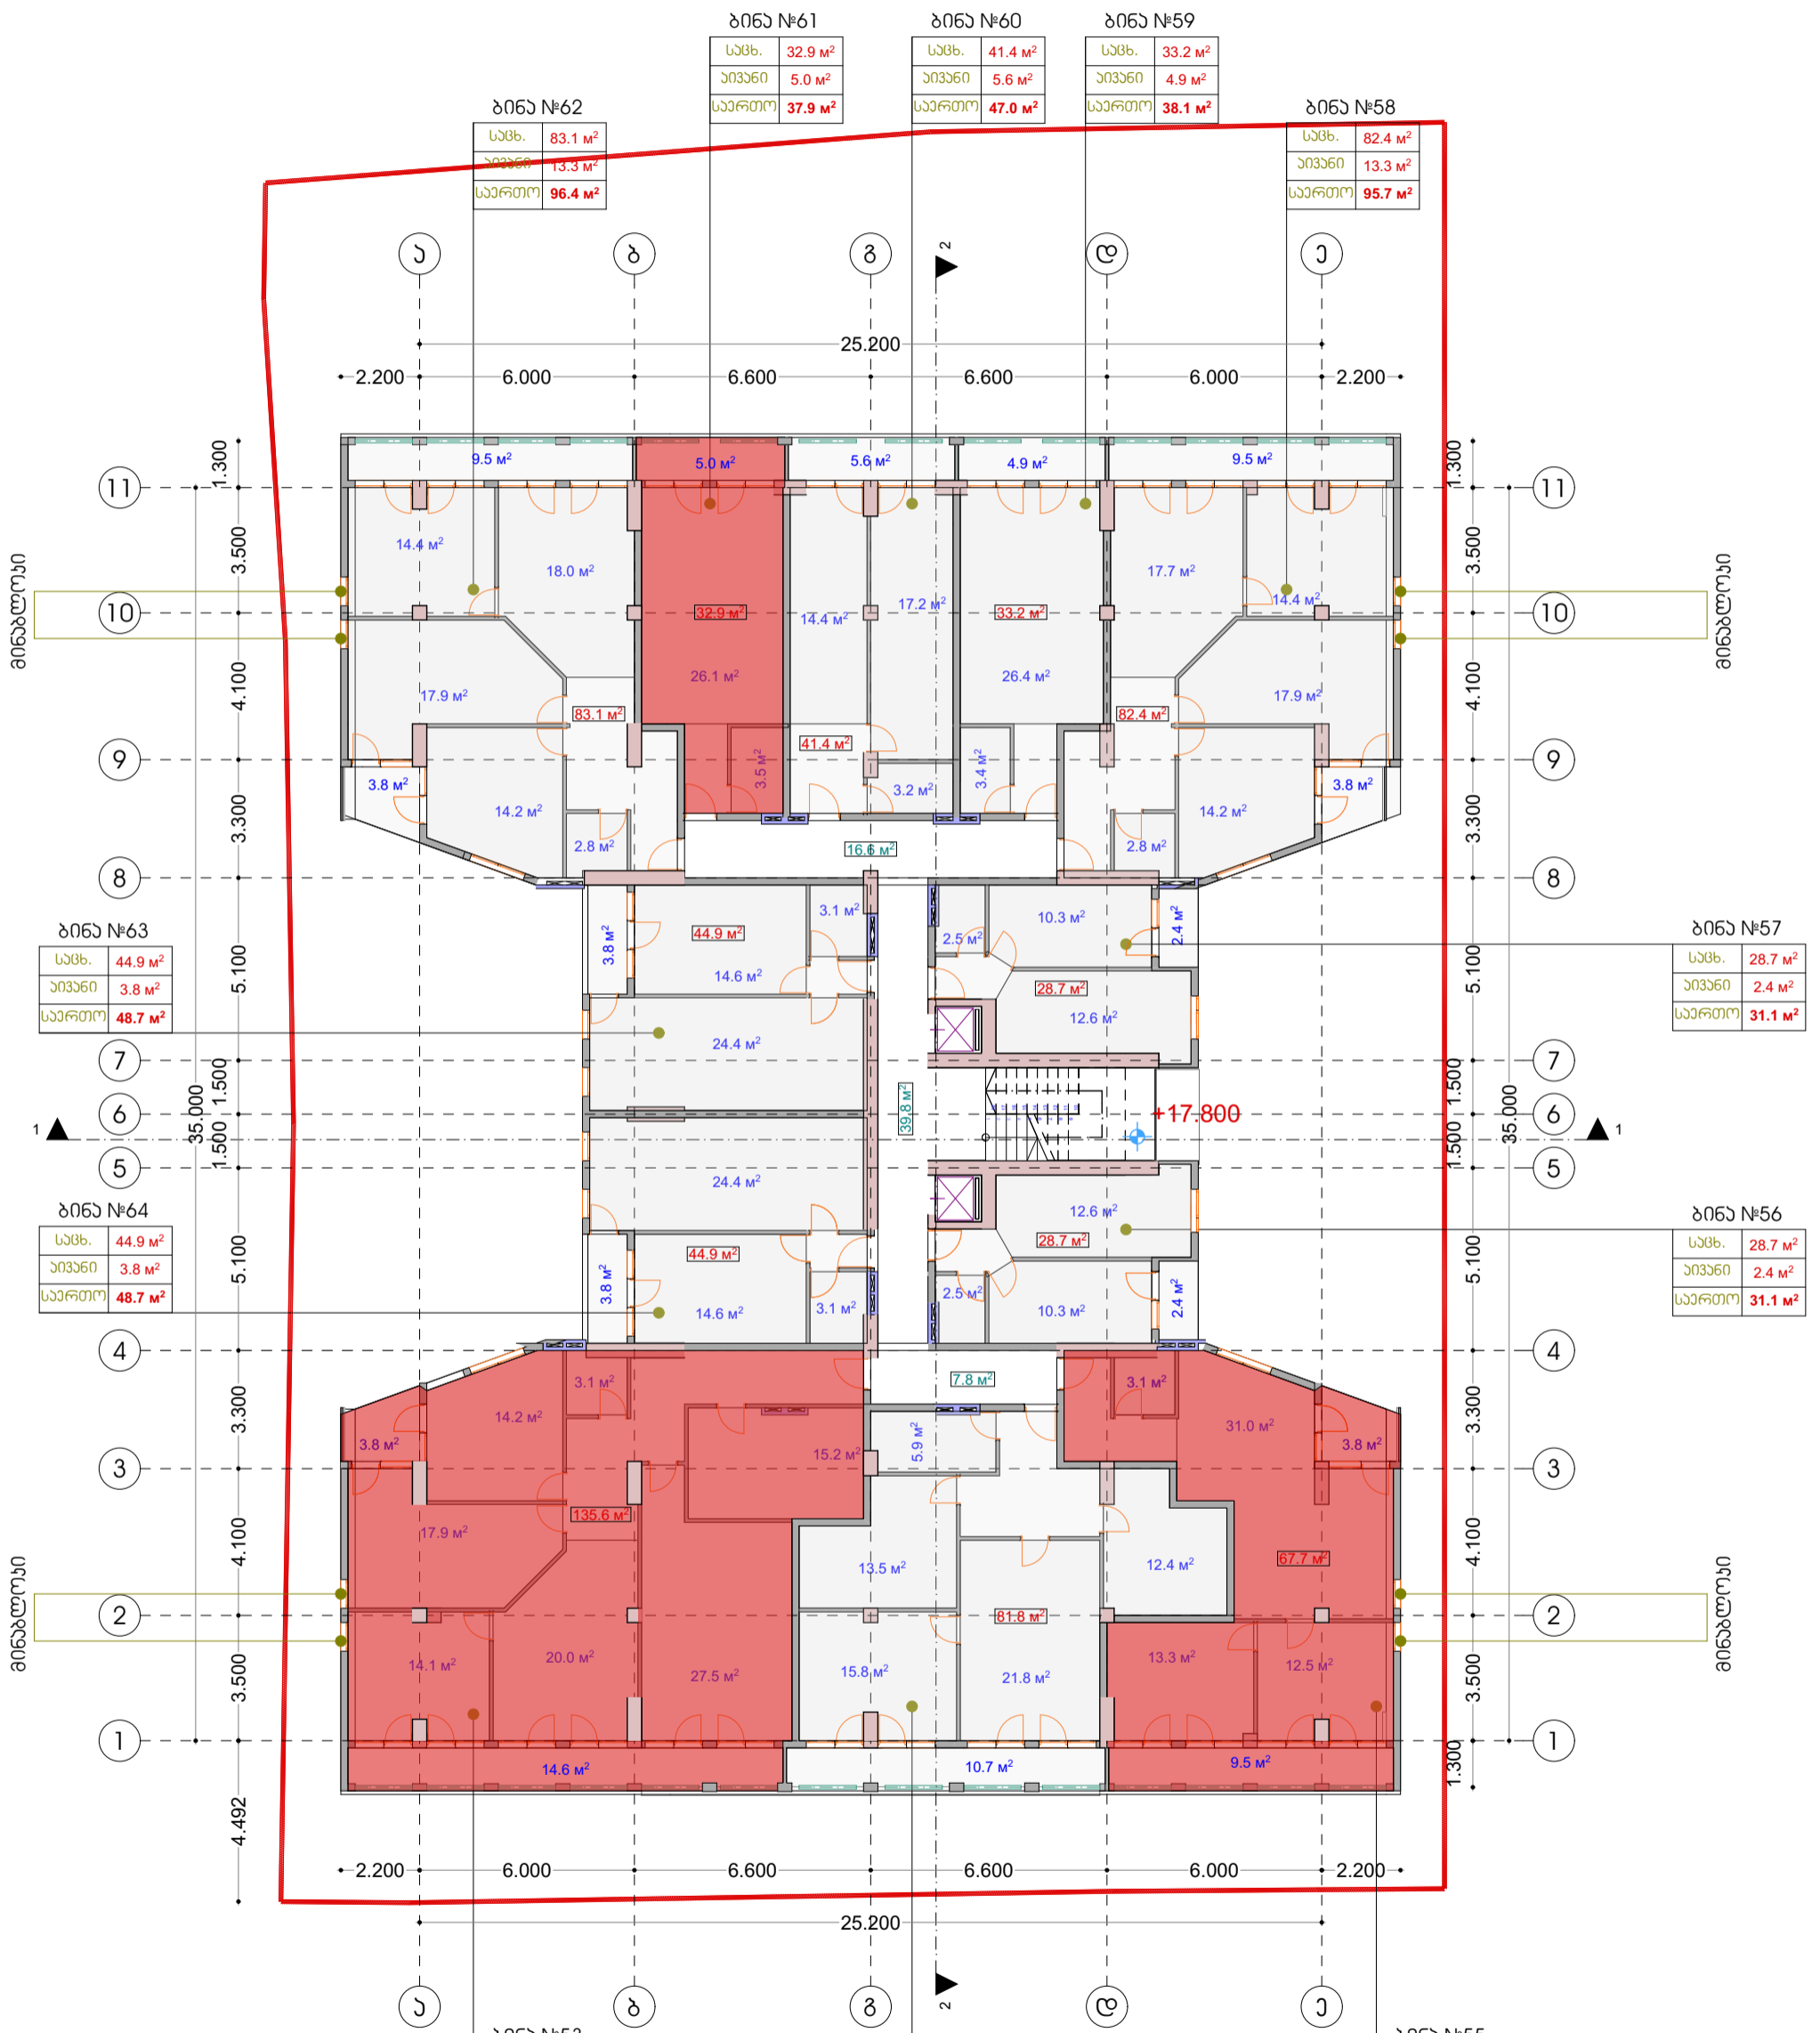

VI სართულის გეგმა +17.80 ნიშნულზე

დირექტორი	მ. კაკაუშიძე	ქ. ბათუმი ვაჟა ფშაველას №53-55-57	დამკვეთი	შპს „ელიტ გრენი,,	
მთ.არქიტექტორი	მ. კაკაუშიძე	მრავალბინიანი საცხოვრებელი სახლი	სტადია	ფურც.	მასშტაბი
პრ.ავტორი	მ. კაკაუშიძე		№		1:200
არქ.-ღიზანიერი	მ. კაკაუშიძე	VI სართულის გეგმა	ინჟ/მ., მიხეილ კაკაუშიძე,,		