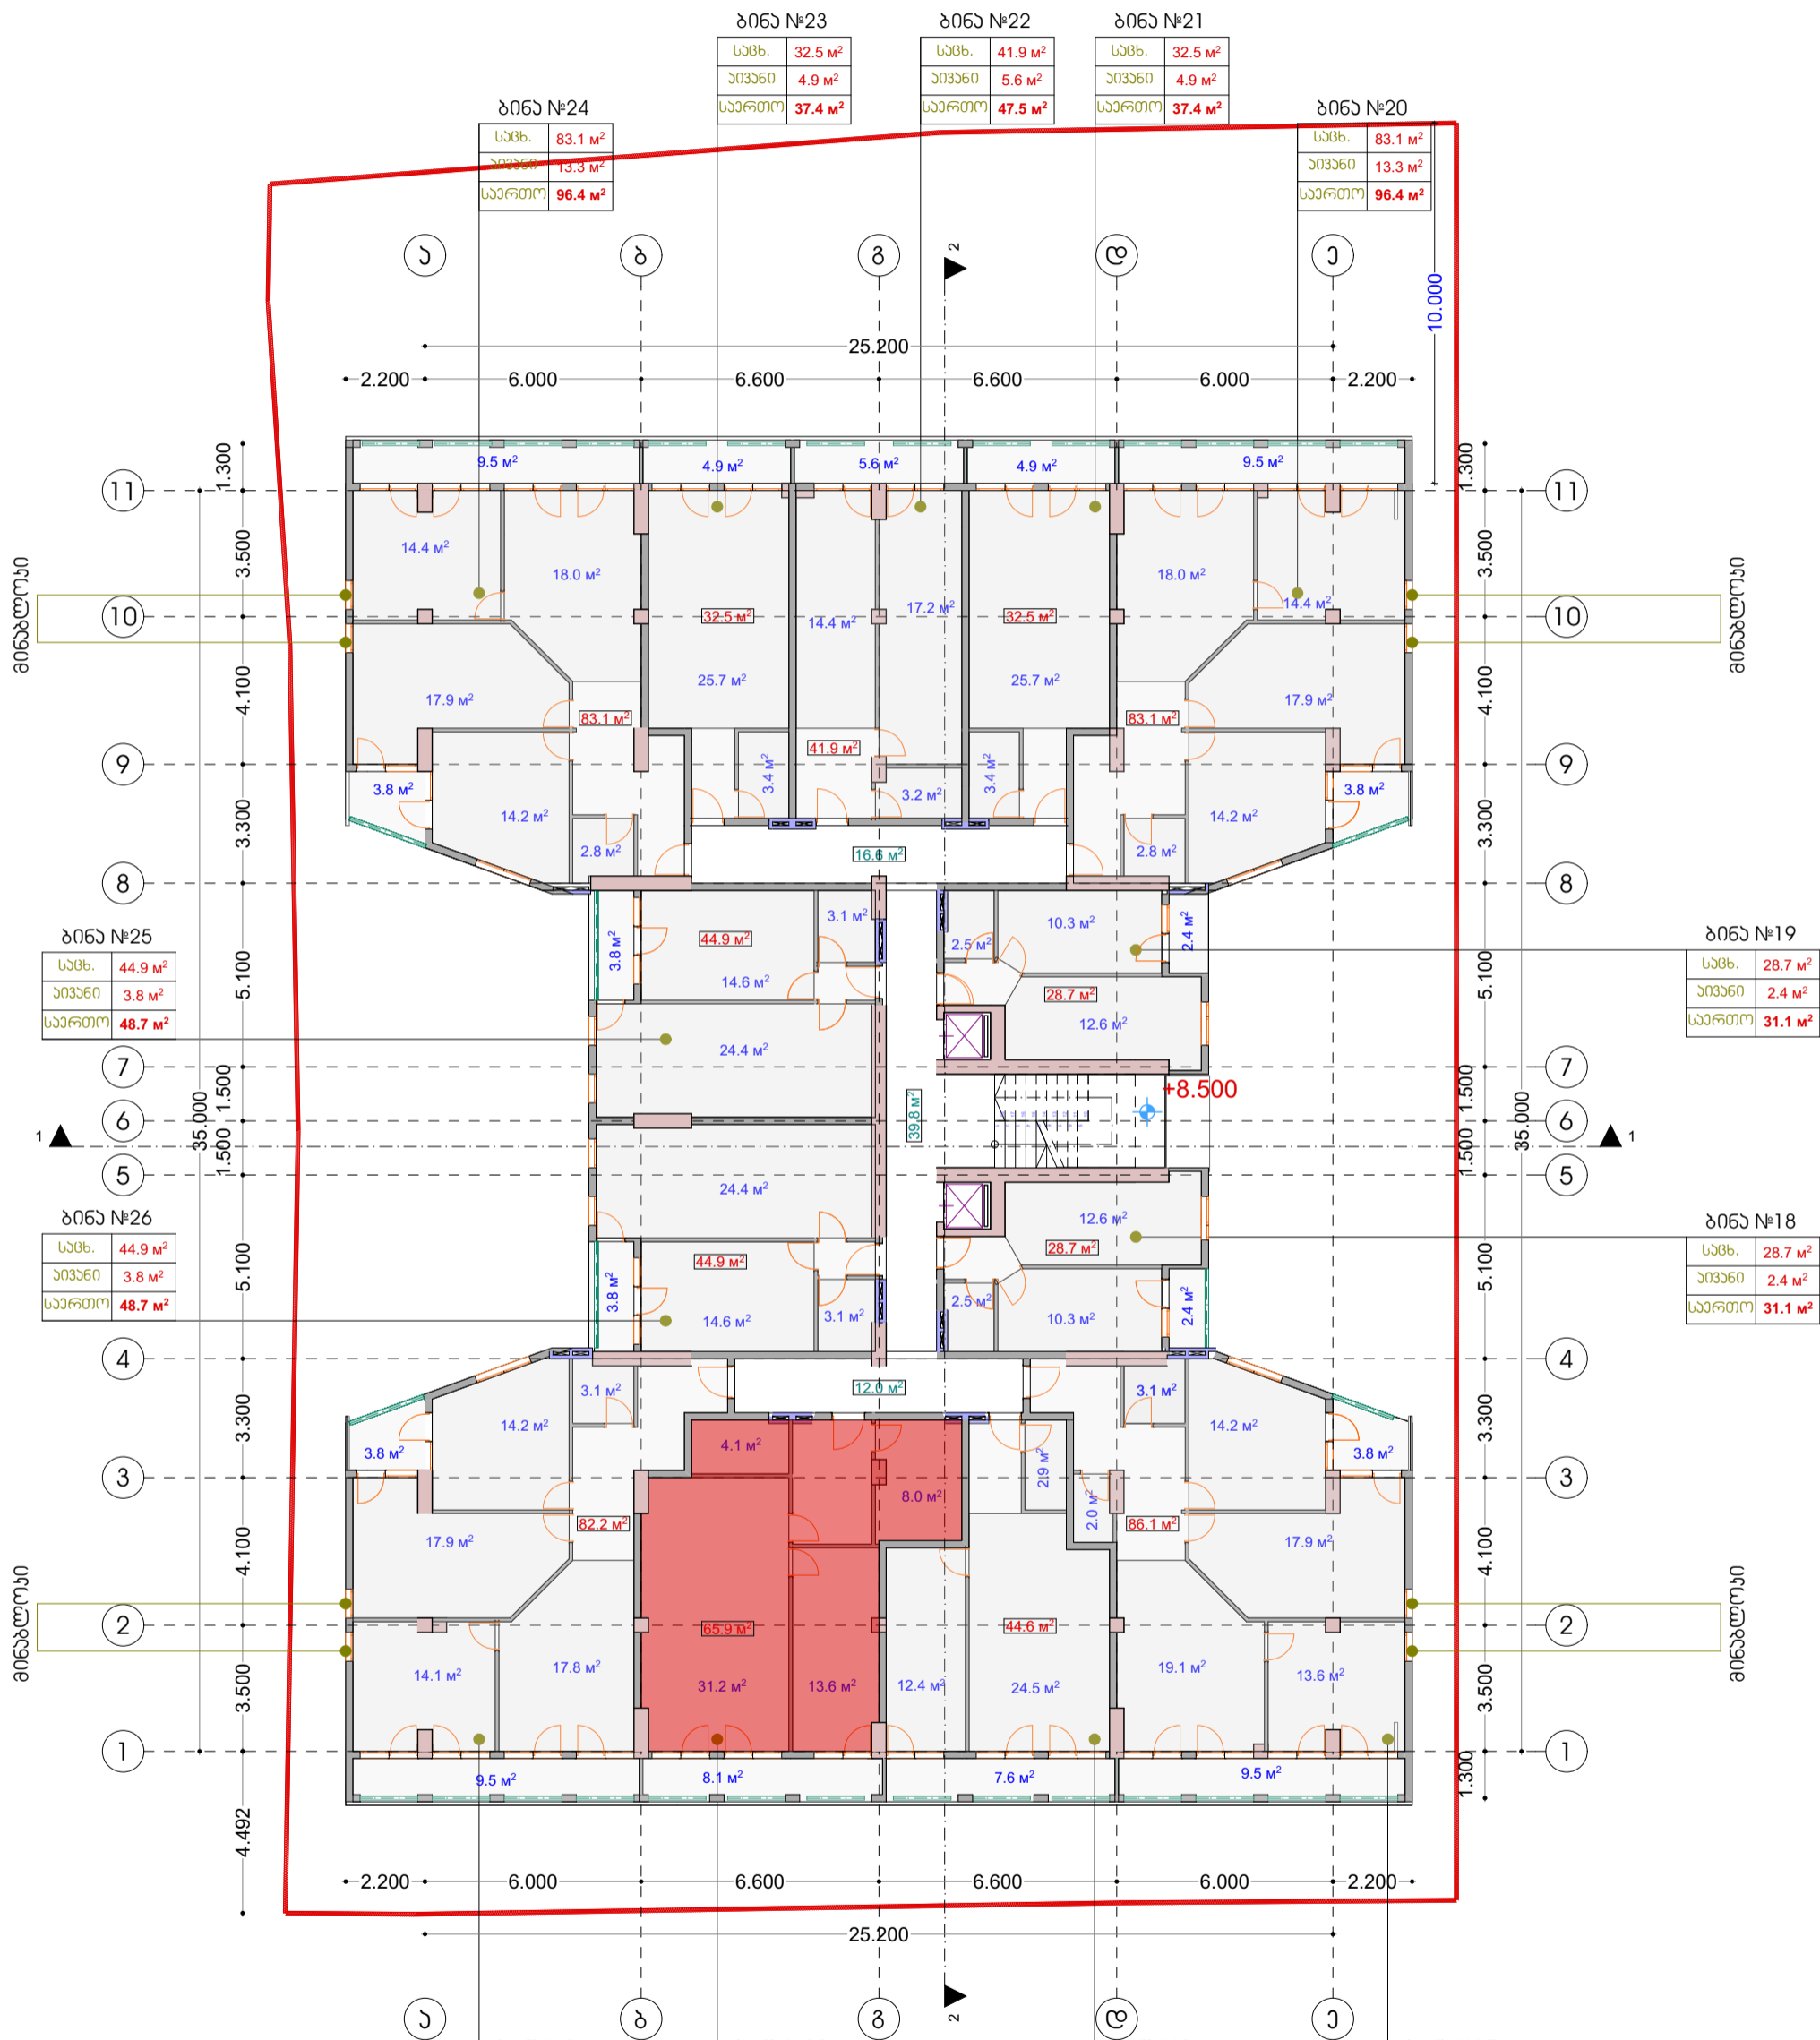

### III სართულის გეგმა +8.50 ნიშნულზე

დირექტორი	მ. კაკაუშიძე	ქ. ბათუმი	დამკვეთი	შპს „ელიტ გრენი,,	
მთ.არქიტექტორი	მ. კაკაუშიძე	ვაჟა ჭყავჭავაძე №53-55-57	სტადია	ფურც.	მასშტაბი
პრ.ავტორი	მ. კაკაუშიძე	მრავალბინიანი საცხოვრებელი სახლი		№	1:200
არქ.-ღიზანიძე	მ. კაკაუშიძე	III სართულის გეგმა	ინჟ/მ., მიხეილ კაკაუშიძე,,		