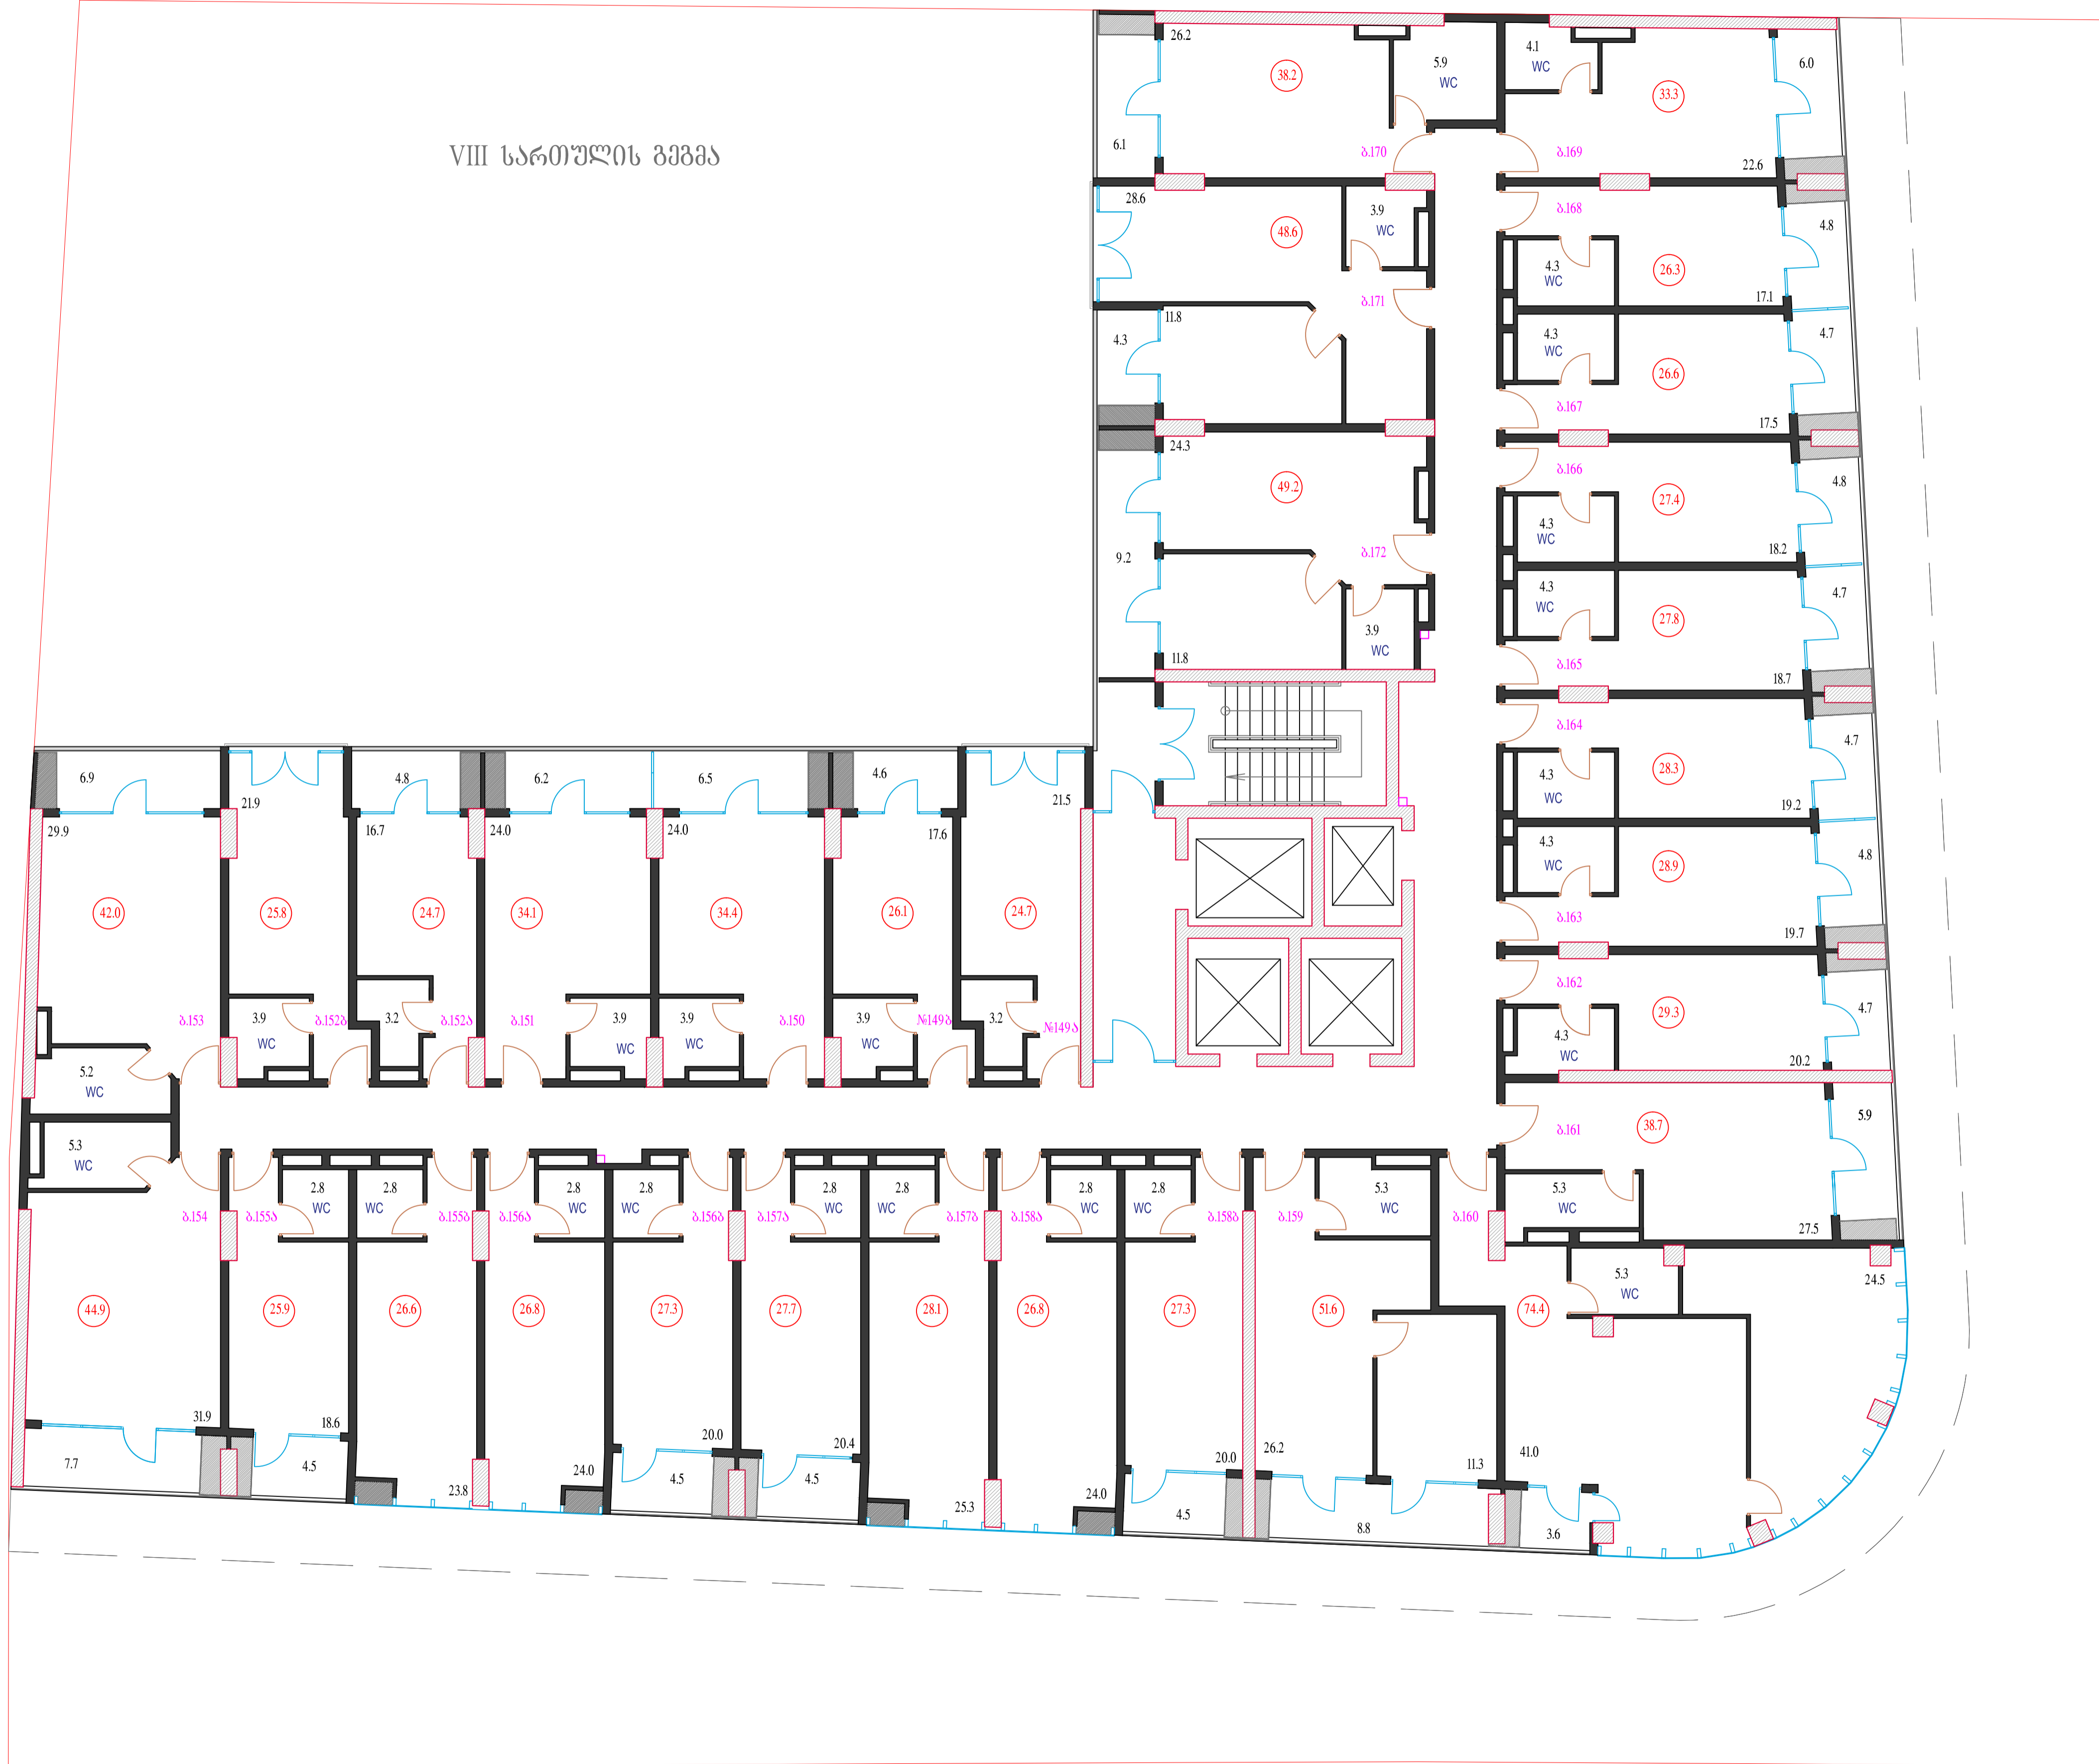

VIII სართულის გეგმა

ბინა №	საცმ. ფართობი	ბინის	ს.ფ. WC	სულ
ბ. №149ა	21.5	-	3.2	24.7
ბ. №149ბ	17.6	4.6	3.9	26.1
ბ. №150	24.1	6.4	3.9	34.4
ბ. №151	24.0	6.2	3.9	34.1
ბ. №152ა	16.7	4.8	3.2	24.7
ბ. №152ბ	21.9	-	3.9	25.8
ბ. №153	29.9	6.9	5.2	42.0
ბ. №154	31.9	7.7	5.3	44.9
ბ. №155ა	18.6	4.5	2.8	25.9
ბ. №155ბ	23.8	-	2.8	26.6
ბ. №156ა	24.0	-	2.8	26.8
ბ. №156ბ	20.0	4.5	2.8	27.3
ბ. №157ა	20.4	4.5	2.8	27.7
ბ. №157ბ	25.3	-	2.8	28.1
ბ. №158ა	24.0	-	2.8	26.8
ბ. №158ბ	20.0	4.5	2.8	27.3
ბ. №159	37.5	8.8	5.3	51.6
ბ. №160	65.5	3.6	5.3	74.4
ბ. №161	27.5	5.9	5.3	38.7
ბ. №162	20.2	4.7	4.4	29.3
ბ. №163	19.7	4.8	4.4	28.9
ბ. №164	19.2	4.7	4.4	28.3
ბ. №165	18.7	4.7	4.4	27.8
ბ. №166	18.2	4.8	4.4	27.4
ბ. №167	17.5	4.7	4.4	26.6
ბ. №168	17.1	4.8	4.4	26.3
ბ. №169	22.6	6.0	4.7	33.3
ბ. №170	26.2	6.1	5.9	38.2
ბ. №171	40.4	4.3	3.9	48.6
ბ. №172	36.1	9.2	3.9	49.2