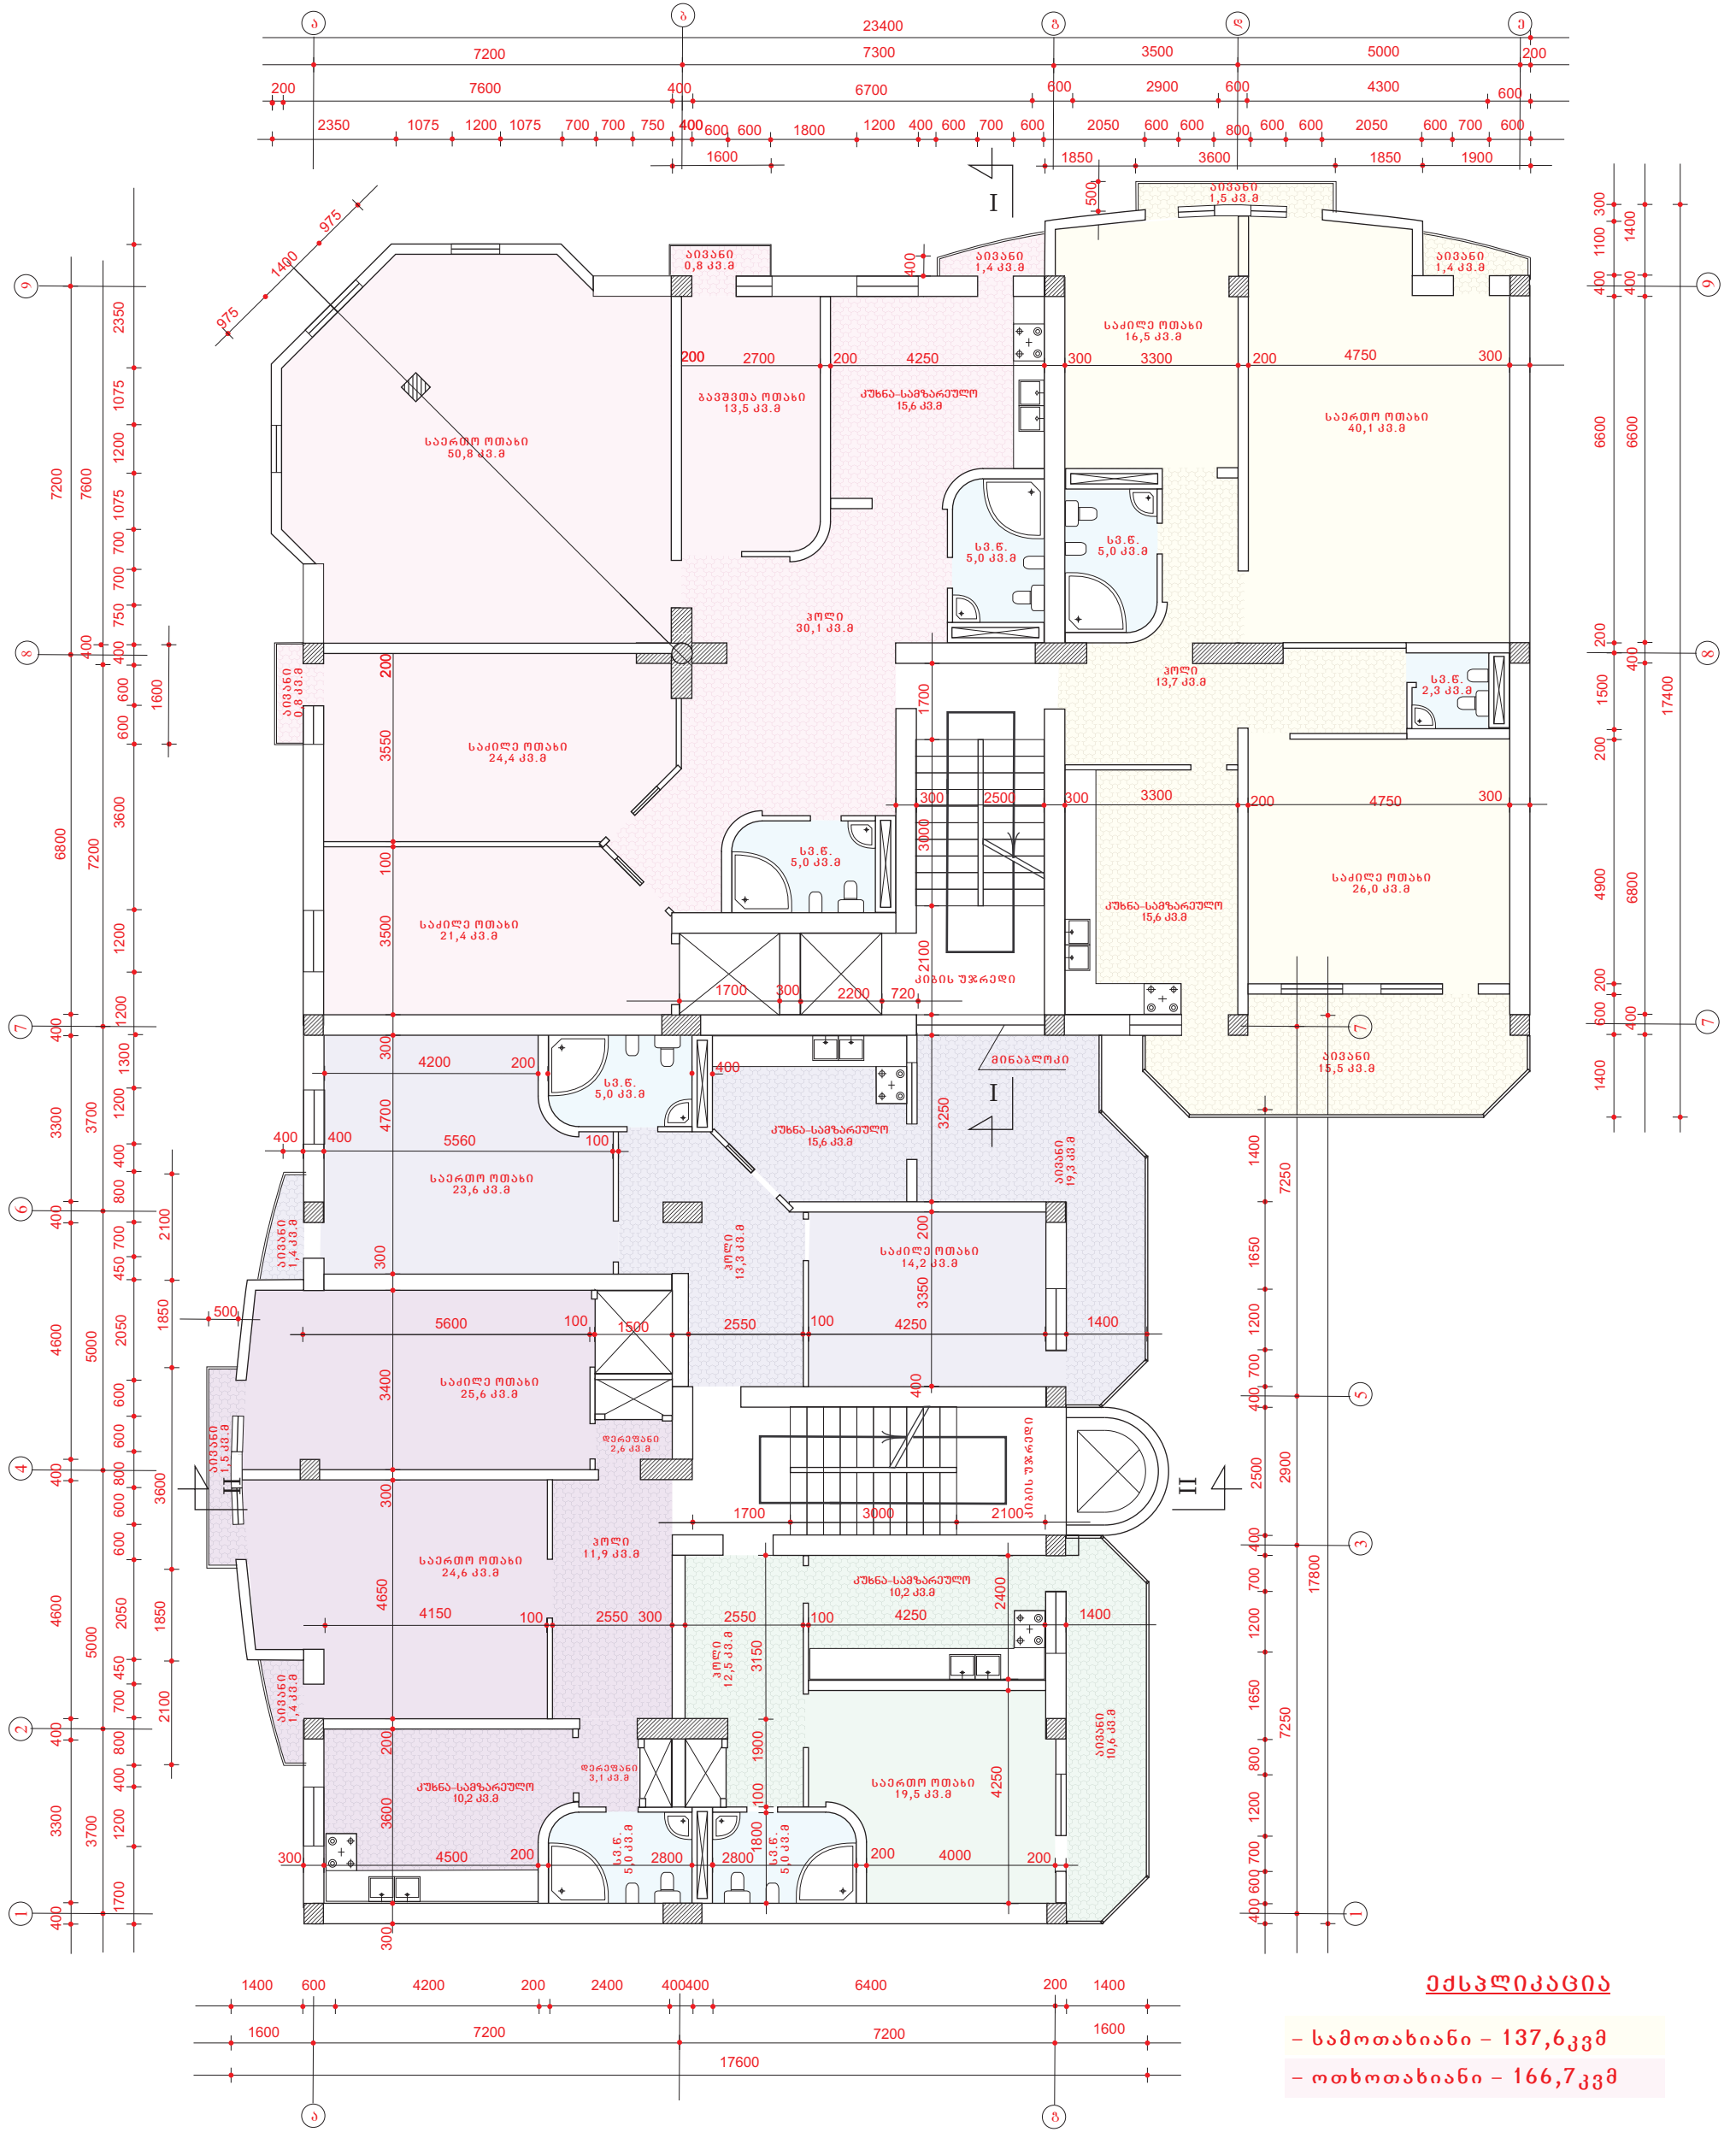

V სართულის გეგმა

ქვეყნიერება

- სამოთახიანი - 137,6 კვმ
- ოფისოთახიანი - 166,7 კვმ

ქვეყნიერება

- ერთოთახიანი - 56,5 კვმ
- ოროთახიანი - 94,0 კვმ
- ოროთახიანი - 85,9 კვმ

საპროექტო:	ა. ნიხრუაძე	ა. ბეთში ვეველი აკადემიის, ვაჟა ფშაველას ქ. №52/18 მხ „ბეთში-სიმონი“	სბ	ფურცელი
პროექტ. ავტორი:	ა. ნიხრუაძე			
მიმსახურებელი:	ნ. თელიაშვილი	პრაპედაციონალური სახლი	მ.კ.	არქ-13
		V სართულის გეგმა	ს.რ. №4710 ივ. სანაგველი „სიმონი“	